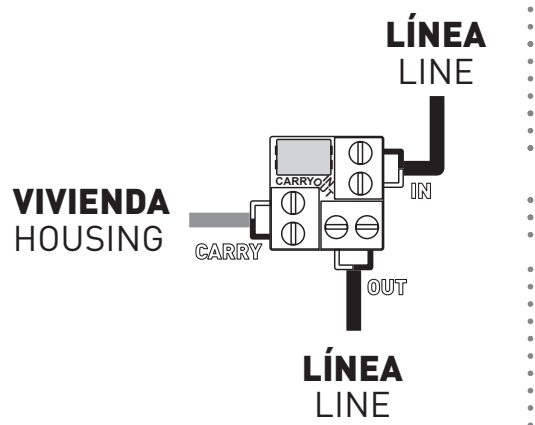

Instalación Installation Instalação Installation