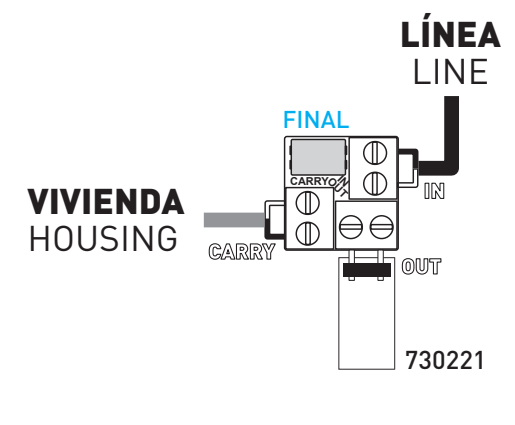

Dimensiones Dimensions Dimensões Dimensions

Características Features Características Caractéristiques

IN	H	BUS 2H Canal A (entrada de línea)	2W BUS Channel A (line in)
	H	BUS 2H Canal B (entrada de línea)	2W BUS Channel B (line in)
OUT	H	BUS 2H Canal A (salida de línea)	2W BUS Channel A (line out)
	H	BUS 2H Canal B (salida de línea)	2W BUS Channel B (line out)
CARRY	H	BUS 2H Canal A (salida)	2W BUS Channel A (out)
	H	BUS 2H Canal B (salida)	2W BUS Channel B (out)

Características Features Características Caractéristiques

IN	H	BUS 2H Canal A (entrada de línea)	2W BUS Channel A (line in)
	H	BUS 2H Canal B (entrada de línea)	2W BUS Channel B (line in)
OUT	H	BUS 2H Canal A (salida de línea)	2W BUS Channel A (line out)
	H	BUS 2H Canal B (salida de línea)	2W BUS Channel B (line out)
CARRY	H	BUS 2H Canal A (salida)	2W BUS Channel A (out)
	H	BUS 2H Canal B (salida)	2W BUS Channel B (out)

Instalación Installation Instalação Installation

Instalación Installation Instalação Installation

\* DISTRIBUIDOR 100% COMPATIBLE CON SISTEMA 2H DIGITAL COMPACT  
 \* DISTRIBUTOR 100% COMPATIBLE COMPACT 2W DIGITAL SYSTEM