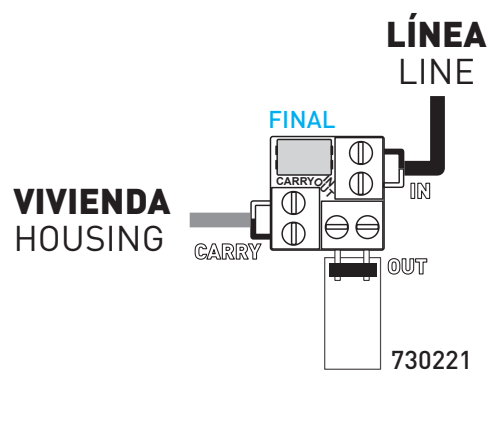

Instalación Installation Instalação Installation