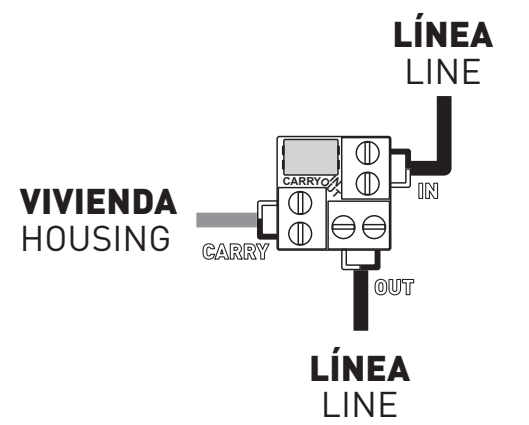

Dimensiones Dimensions Dimensões Dimensions

Características Features Características Caractéristiques

IN	H	BUS 2H Canal A (entrada de línea)	2W BUS Channel A (line in)
	H	BUS 2H Canal B (entrada de línea)	2W BUS Channel B (line in)
OUT	H	BUS 2H Canal A (salida de línea)	2W BUS Channel A (line out)
	H	BUS 2H Canal B (salida de línea)	2W BUS Channel B (line out)
CARRY	H	BUS 2H Canal A (salida)	2W BUS Channel A (out)
	H	BUS 2H Canal B (salida)	2W BUS Channel B (out)

Características Features Características Caractéristiques

IN	H	BUS 2H Canal A (entrada de línea)	2W BUS Channel A (line in)
	H	BUS 2H Canal B (entrada de línea)	2W BUS Channel B (line in)
OUT	H	BUS 2H Canal A (salida de línea)	2W BUS Channel A (line out)
	H	BUS 2H Canal B (salida de línea)	2W BUS Channel B (line out)
CARRY	H	BUS 2H Canal A (salida)	2W BUS Channel A (out)
	H	BUS 2H Canal B (salida)	2W BUS Channel B (out)

Instalación Installation Instalação Installation

Instalación Installation Instalação Installation

\* DISTRIBUIDOR 100% COMPATIBLE CON SISTEMA 2H DIGITAL COMPACT  
 \* DISTRIBUTOR 100% COMPATIBLE COMPACT 2W DIGITAL SYSTEM