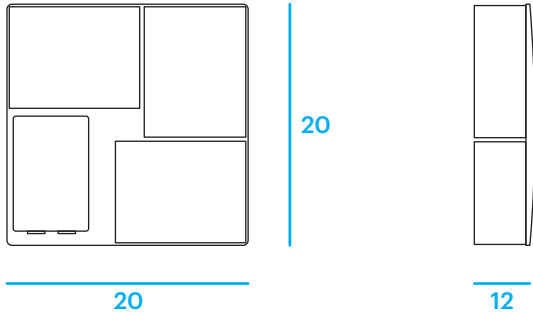

# auta

REF: 753498

- ES **Distribuidor MINI 1 SALIDA 2 HILOS**
- EN Distributor MINI 1 OUTPUT 2 WIRES
- PT **Distribuidor MINI 1 SAIDA 2 FIOS**
- FR MINI distributeur 1 SORTIE 2 FILS

Dimensiones Dimensions Dimensões Dimensions

Dimensiones Dimensions Dimensões Dimensions

Características Features Características Caractéristiques

IN	H	BUS 2H Canal A (entrada de línea)	2W BUS Channel A (line in)
	H	BUS 2H Canal B (entrada de línea)	2W BUS Channel B (line in)
OUT	H	BUS 2H Canal A (salida de línea)	2W BUS Channel A (line out)
	H	BUS 2H Canal B (salida de línea)	2W BUS Channel B (line out)
CARRY	H	BUS 2H Canal A (salida)	2W BUS Channel A (out)
	H	BUS 2H Canal B (salida)	2W BUS Channel B (out)