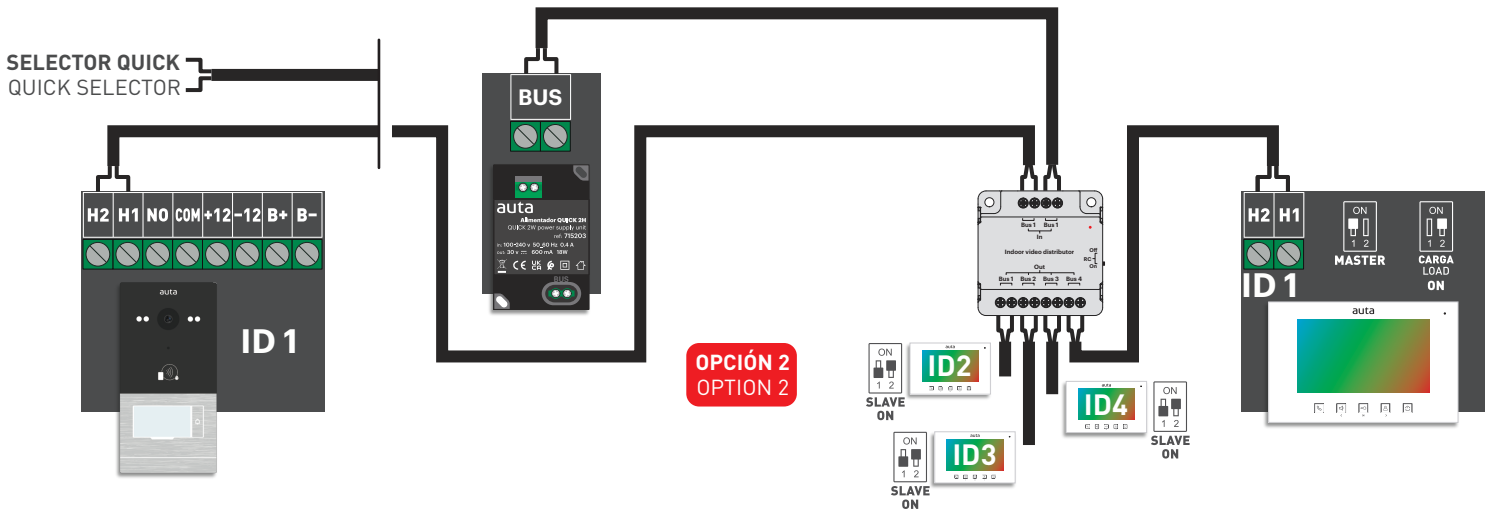

● **Montaje en superficie**
Surface mounting

● **LED de alimentación**
Supply LED

● **Entrada**
Input

● **Carga de línea**
Line load

● **Off** → intermedio intermediate
On → último o único last or unique

● **Salida monitor Quick (MÁXIMO 4 MONITORES POR SISTEMA)**
Quick monitor output (4 MONITORS PER SYSTEM MAXIMUM)

Instalación Installation

CABLE RECOMENDADO
RECOMMENDED WIRE

2 x 0,5 mm TRENZADO
2 x AWG 24 TWISTED

HASTA 150 m
UP TO 150 m

CABLE MÍNIMO RECOMENDADO
MINIMUM RECOMMENDED WIRE

2 x 0,25 mm
2 x AWG 30

HASTA 100 m
UP TO 100 m

CABLE MÁXIMO RECOMENDADO
MAXIMUM WIRE RECOMMENDED

2 x 2,5 mm
2 x AWG 10

HASTA 150 m
UP TO 150 m