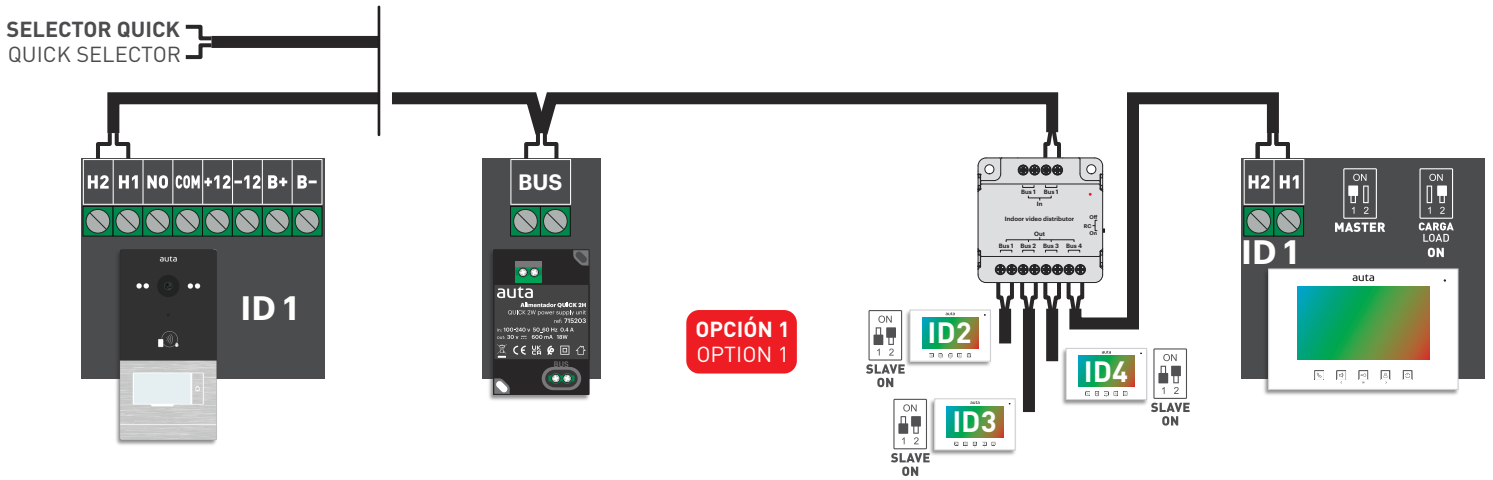

● **Montaje en superficie**
Surface mounting

● **LED de alimentación**
Supply LED

● **Entrada**
Input

● **Carga de línea**
Line load

● **Off** → intermedio intermediate
On → último o único last or unique

● **Salida monitor Quick (MÁXIMO 4 MONITORES POR SISTEMA)**
Quick monitor output (4 MONITORS PER SYSTEM MAXIMUM)

Instalación Installation

CABLE RECOMENDADO
RECOMMENDED WIRE

2 x 0,5 mm TRENZADO
2 x AWG 24 TWISTED

HASTA 150 m
UP TO 150 m

CABLE MÍNIMO RECOMENDADO
MINIMUM RECOMMENDED WIRE

2 x 0,25 mm
2 x AWG 30

HASTA 100 m
UP TO 100 m