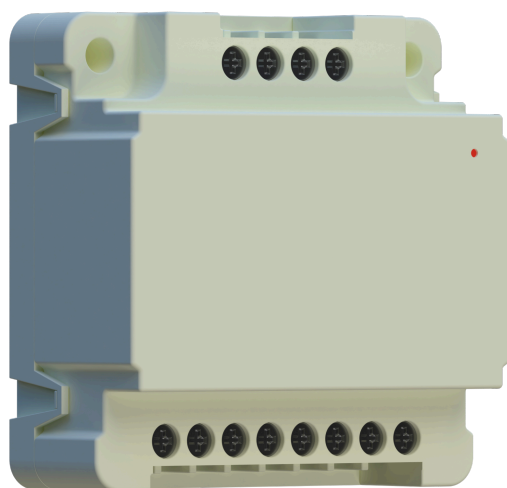

QUICK

2H

REF: 753398

ES DISTRIBUIDOR QUICK 2H

EN QUICK 2W DISTRIBUTOR

auta

Bringing people together

Descripción Description

● **Montaje en superficie**
Surface mounting

● **LED de alimentación**
Supply LED

● **Entrada**
Input

● **Carga de línea**
Line load

● **Off** → intermedio intermediate
On → último o único last or unique

● **Salida monitor Quick (MÁXIMO 4 MONITORES POR SISTEMA)**
Quick monitor output (4 MONITORS PER SYSTEM MAXIMUM)