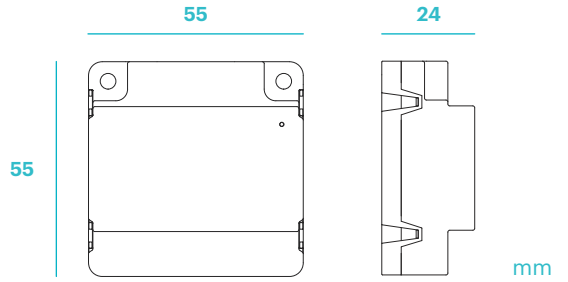

● **Montaje en superficie**
Surface mounting

● **LED de alimentación**
Supply LED

● **Entrada**
Input

● **Carga de línea**
Line load

● **Off** → intermedio intermediate
On → último o único last or unique

● **Salida monitor Quick (MÁXIMO 4 MONITORES POR SISTEMA)**
Quick monitor output (4 MONITORS PER SYSTEM MAXIMUM)

Instalación Installation

CABLE RECOMENDADO
RECOMMENDED WIRE

2 x 0,5 mm TRENZADO
2 x AWG 24 TWISTED

HASTA 150 m
UP TO 150 m

CABLE MÍNIMO RECOMENDADO
MINIMUM RECOMMENDED WIRE

2 x 0,25 mm
2 x AWG 30

HASTA 100 m
UP TO 100 m

CABLE MÁXIMO RECOMENDADO
MAXIMUM WIRE RECOMMENDED

2 x 2,5 mm
2 x AWG 10

HASTA 150 m
UP TO 150 m