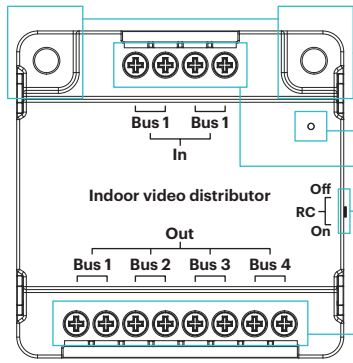

● **Montaje en superficie**
Surface mounting

● **LED de alimentación**
Supply LED

● **Entrada**
Input

● **Carga de línea**
Line load

● **Off** → intermedio intermediate
On → último o único last or unique

● **Salida monitor Quick (MÁXIMO 4 MONITORES POR SISTEMA)**
Quick monitor output (4 MONITORS PER SYSTEM MAXIMUM)

Instalación Installation

CABLE RECOMENDADO
RECOMMENDED WIRE

2 x 0,5 mm TRENZADO
2 x AWG 24 TWISTED

HASTA 150 m
UP TO 150 m

CABLE MÍNIMO RECOMENDADO
MINIMUM RECOMMENDED WIRE

2 x 0,25 mm
2 x AWG 30

HASTA 100 m
UP TO 100 m

CABLE MÁXIMO RECOMENDADO
MAXIMUM WIRE RECOMMENDED

2 x 2,5 mm
2 x AWG 10

HASTA 150 m
UP TO 150 m