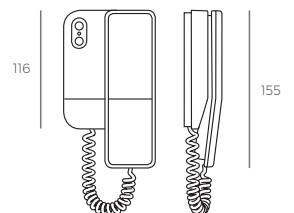

116

90

36

155