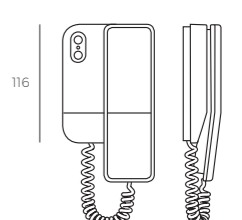

90

36

116

155