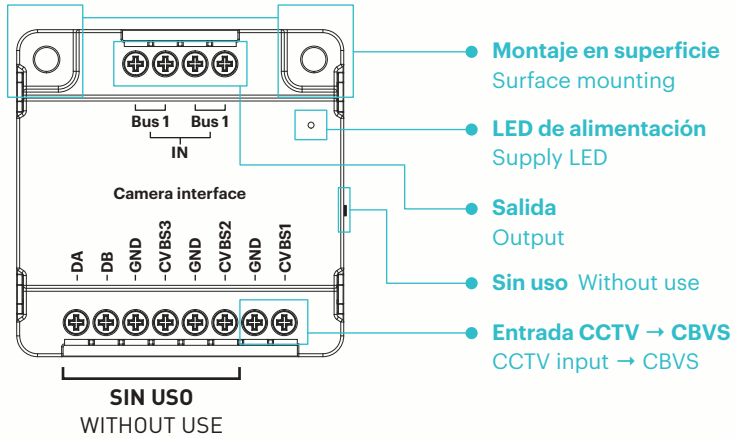

Descripción Description