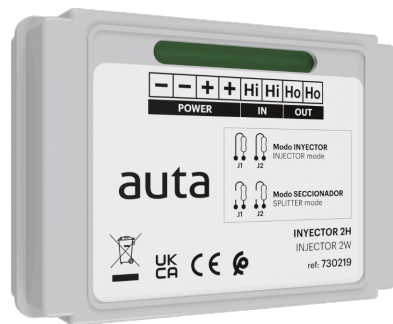

auta

REF: 730219

ES INYECTOR DE ALIMENTACIÓN 2H

EN POWER INJECTOR 2W

auta

Bringing people together

auta

REF: 730219

ES INYECTOR DE ALIMENTACIÓN 2H

EN POWER INJECTOR 2W

auta

Bringing people together

Características Features

- - + + Hi Hi Ho Ho

Descripción Description

Ho	BUS 2H SALIDA (canal A)	2W BUS OUTPUT (channel A)
Ho	BUS 2H SALIDA (canal B)	2W BUS OUTPUT (channel B)
Hi	BUS 2H ENTRADA (canal A)	2W BUS INPUT (channel A)
Hi	BUS 2H ENTRADA (canal B)	2W BUS INPUT (channel B)
+	+30 Vcc	+30 Vdc
-	-30 Vcc	-30 Vdc
	Selector de alimentación: → INYECTOR: una sola fuente en el sistema.	Power selector: → INJECTOR: just one power supply unit in the system.
	Selector de alimentación: → SECCIONADOR: conectado a la fuente auxiliar del sistema.	Power selector: → SPLITTER: connected to the auxiliary power supply at system.

Conexión Connection

Características Features

- - + + Hi Hi Ho Ho

Descripción Description

Ho	BUS 2H SALIDA (canal A)	2W BUS OUTPUT (channel A)
Ho	BUS 2H SALIDA (canal B)	2W BUS OUTPUT (channel B)
Hi	BUS 2H ENTRADA (canal A)	2W BUS INPUT (channel A)
Hi	BUS 2H ENTRADA (canal B)	2W BUS INPUT (channel B)
+	+30 Vcc	+30 Vdc
-	-30 Vcc	-30 Vdc
	Selector de alimentación: → INYECTOR: una sola fuente en el sistema.	Power selector: → INJECTOR: just one power supply unit in the system.
	Selector de alimentación: → SECCIONADOR: conectado a la fuente auxiliar del sistema.	Power selector: → SPLITTER: connected to the auxiliary power supply at system.