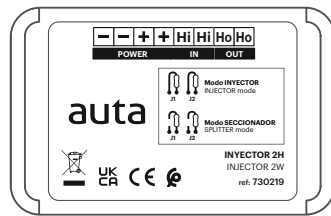

ES INYECTOR DE ALIMENTACIÓN 2H

EN POWER INJECTOR 2W

auta

Bringing people together

Características Features

- - + + Hi Hi Ho Ho

Descripción Description

Ho	BUS 2H SALIDA (canal A)	2W BUS OUTPUT (channel A)
Ho	BUS 2H SALIDA (canal B)	2W BUS OUTPUT (channel B)
Hi	BUS 2H ENTRADA (canal A)	2W BUS INPUT (channel A)
Hi	BUS 2H ENTRADA (canal B)	2W BUS INPUT (channel B)
+	+30 Vcc	+30 Vdc
-	-30 Vcc	-30 Vdc
	Selector de alimentación: → INYECTOR: una sola fuente en el sistema.	Power selector: → INJECTOR: just one power supply unit in the system.
	Selector de alimentación: → SECCIONADOR: conectado a la fuente auxiliar del sistema.	Power selector: → SPLITTER: connected to the auxiliary power supply at system.

Conexión Connection

Características Features

- - + + Hi Hi Ho Ho

Descripción Description

Ho	BUS 2H SALIDA (canal A)	2W BUS OUTPUT (channel A)
Ho	BUS 2H SALIDA (canal B)	2W BUS OUTPUT (channel B)
Hi	BUS 2H ENTRADA (canal A)	2W BUS INPUT (channel A)
Hi	BUS 2H ENTRADA (canal B)	2W BUS INPUT (channel B)
+	+30 Vcc	+30 Vdc
-	-30 Vcc	-30 Vdc
	Selector de alimentación: → INYECTOR: una sola fuente en el sistema.	Power selector: → INJECTOR: just one power supply unit in the system.
	Selector de alimentación: → SECCIONADOR: conectado a la fuente auxiliar del sistema.	Power selector: → SPLITTER: connected to the auxiliary power supply at system.