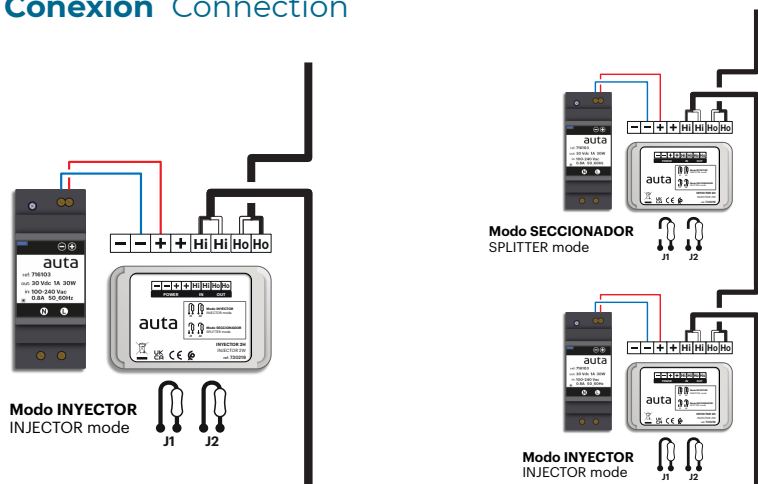

ES INYECTOR DE ALIMENTACIÓN 2H

EN POWER INJECTOR 2W

auta

Bringing people together

Características Features

- - + + Hi Hi Ho Ho

Descripción Description

Ho	BUS 2H SALIDA (canal A)	2W BUS OUTPUT (channel A)
Ho	BUS 2H SALIDA (canal B)	2W BUS OUTPUT (channel B)
Hi	BUS 2H ENTRADA (canal A)	2W BUS INPUT (channel A)
Hi	BUS 2H ENTRADA (canal B)	2W BUS INPUT (channel B)
+	+30 Vcc	+30 Vdc
-	-30 Vcc	-30 Vdc
	Selector de alimentación: → INYECTOR: una sola fuente en el sistema.	Power selector: → INJECTOR: just one power supply unit in the system.
	Selector de alimentación: → SECCIONADOR: conectado a la fuente auxiliar del sistema.	Power selector: → SPLITTER: connected to the auxiliary power supply at system.

Conexión Connection

Características Features

- - + + Hi Hi Ho Ho

Descripción Description

Ho	BUS 2H SALIDA (canal A)	2W BUS OUTPUT (channel A)
Ho	BUS 2H SALIDA (canal B)	2W BUS OUTPUT (channel B)
Hi	BUS 2H ENTRADA (canal A)	2W BUS INPUT (channel A)
Hi	BUS 2H ENTRADA (canal B)	2W BUS INPUT (channel B)
+	+30 Vcc	+30 Vdc
-	-30 Vcc	-30 Vdc
	Selector de alimentación: → INYECTOR: una sola fuente en el sistema.	Power selector: → INJECTOR: just one power supply unit in the system.
	Selector de alimentación: → SECCIONADOR: conectado a la fuente auxiliar del sistema.	Power selector: → SPLITTER: connected to the auxiliary power supply at system.