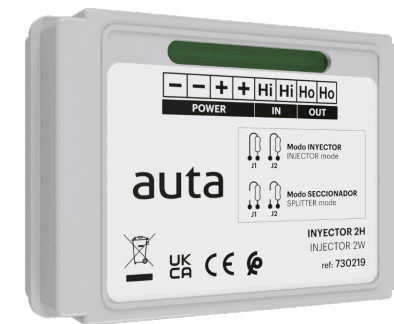

auta

REF: 730219

ES INYECTOR DE ALIMENTACIÓN 2H

EN POWER INJECTOR 2W

auta

Bringing people together

auta

REF: 730219

ES INYECTOR DE ALIMENTACIÓN 2H

EN POWER INJECTOR 2W

auta

Bringing people together

Características Features

- - + + Hi Hi Ho Ho

Descripción Description

Ho	BUS 2H SALIDA (canal A)	2W BUS OUTPUT (channel A)
Ho	BUS 2H SALIDA (canal B)	2W BUS OUTPUT (channel B)
Hi	BUS 2H ENTRADA (canal A)	2W BUS INPUT (channel A)
Hi	BUS 2H ENTRADA (canal B)	2W BUS INPUT (channel B)
+	+30 Vcc	+30 Vdc
-	-30 Vcc	-30 Vdc
	Selector de alimentación: → INYECTOR: una sola fuente en el sistema.	Power selector: → INJECTOR: just one power supply unit in the system.
	Selector de alimentación: → SECCIONADOR: conectado a la fuente auxiliar del sistema.	Power selector: → SPLITTER: connected to the auxiliary power supply at system.

Conexión Connection

Características Features

- - + + Hi Hi Ho Ho

Descripción Description

Ho	BUS 2H SALIDA (canal A)	2W BUS OUTPUT (channel A)
Ho	BUS 2H SALIDA (canal B)	2W BUS OUTPUT (channel B)
Hi	BUS 2H ENTRADA (canal A)	2W BUS INPUT (channel A)
Hi	BUS 2H ENTRADA (canal B)	2W BUS INPUT (channel B)
+	+30 Vcc	+30 Vdc
-	-30 Vcc	-30 Vdc
	Selector de alimentación: → INYECTOR: una sola fuente en el sistema.	Power selector: → INJECTOR: just one power supply unit in the system.
	Selector de alimentación: → SECCIONADOR: conectado a la fuente auxiliar del sistema.	Power selector: → SPLITTER: connected to the auxiliary power supply at system.