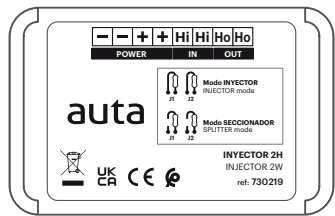

ES INYECTOR DE ALIMENTACIÓN 2H

EN POWER INJECTOR 2W

auta

Bringing people together

Características Features

- - + + Hi Hi Ho Ho

Descripción Description

Ho	BUS 2H SALIDA (canal A)	2W BUS OUTPUT (channel A)
Ho	BUS 2H SALIDA (canal B)	2W BUS OUTPUT (channel B)
Hi	BUS 2H ENTRADA (canal A)	2W BUS INPUT (channel A)
Hi	BUS 2H ENTRADA (canal B)	2W BUS INPUT (channel B)
+	+30 Vcc	+30 Vdc
-	-30 Vcc	-30 Vdc
	Selector de alimentación: → INYECTOR: una sola fuente en el sistema.	Power selector: → INJECTOR: just one power supply unit in the system.
	Selector de alimentación: → SECCIONADOR: conectado a la fuente auxiliar del sistema.	Power selector: → SPLITTER: connected to the auxiliary power supply at system.

Conexión Connection

Características Features

- - + + Hi Hi Ho Ho

Descripción Description

Ho	BUS 2H SALIDA (canal A)	2W BUS OUTPUT (channel A)
Ho	BUS 2H SALIDA (canal B)	2W BUS OUTPUT (channel B)
Hi	BUS 2H ENTRADA (canal A)	2W BUS INPUT (channel A)
Hi	BUS 2H ENTRADA (canal B)	2W BUS INPUT (channel B)
+	+30 Vcc	+30 Vdc
-	-30 Vcc	-30 Vdc
	Selector de alimentación: → INYECTOR: una sola fuente en el sistema.	Power selector: → INJECTOR: just one power supply unit in the system.
	Selector de alimentación: → SECCIONADOR: conectado a la fuente auxiliar del sistema.	Power selector: → SPLITTER: connected to the auxiliary power supply at system.