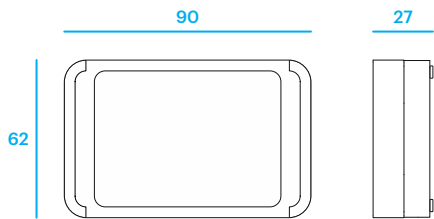

ES INYECTOR DE ALIMENTACIÓN 2H

EN POWER INJECTOR 2W

auta

Bringing people together

Características Features

- - + + Hi Hi Ho Ho

Descripción Description

Ho	BUS 2H SALIDA (canal A)	2W BUS OUTPUT (channel A)
Ho	BUS 2H SALIDA (canal B)	2W BUS OUTPUT (channel B)
Hi	BUS 2H ENTRADA (canal A)	2W BUS INPUT (channel A)
Hi	BUS 2H ENTRADA (canal B)	2W BUS INPUT (channel B)
+	+30 Vcc	+30 Vdc
-	-30 Vcc	-30 Vdc
	Selector de alimentación: → INYECTOR: una sola fuente en el sistema.	Power selector: → INJECTOR: just one power supply unit in the system.
	Selector de alimentación: → SECCIONADOR: conectado a la fuente auxiliar del sistema.	Power selector: → SPLITTER: connected to the auxiliary power supply at system.

Conexión Connection

Características Features

- - + + Hi Hi Ho Ho

Descripción Description

Ho	BUS 2H SALIDA (canal A)	2W BUS OUTPUT (channel A)
Ho	BUS 2H SALIDA (canal B)	2W BUS OUTPUT (channel B)
Hi	BUS 2H ENTRADA (canal A)	2W BUS INPUT (channel A)
Hi	BUS 2H ENTRADA (canal B)	2W BUS INPUT (channel B)
+	+30 Vcc	+30 Vdc
-	-30 Vcc	-30 Vdc
	Selector de alimentación: → INYECTOR: una sola fuente en el sistema.	Power selector: → INJECTOR: just one power supply unit in the system.
	Selector de alimentación: → SECCIONADOR: conectado a la fuente auxiliar del sistema.	Power selector: → SPLITTER: connected to the auxiliary power supply at system.