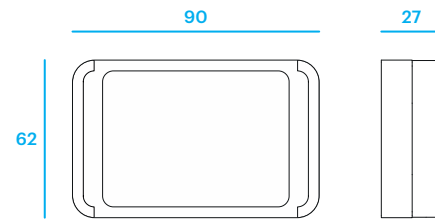

ES INYECTOR DE ALIMENTACIÓN 2H

EN POWER INJECTOR 2W

auta

Bringing people together

Características Features

- - + + Hi Hi Ho Ho

Descripción Description

Ho	BUS 2H SALIDA (canal A)	2W BUS OUTPUT (channel A)
Ho	BUS 2H SALIDA (canal B)	2W BUS OUTPUT (channel B)
Hi	BUS 2H ENTRADA (canal A)	2W BUS INPUT (channel A)
Hi	BUS 2H ENTRADA (canal B)	2W BUS INPUT (channel B)
+	+30 Vcc	+30 Vdc
-	-30 Vcc	-30 Vdc
	Selector de alimentación: → INYECTOR: una sola fuente en el sistema.	Power selector: → INJECTOR: just one power supply unit in the system.
	Selector de alimentación: → SECCIONADOR: conectado a la fuente auxiliar del sistema.	Power selector: → SPLITTER: connected to the auxiliary power supply at system.

Conexión Connection

Características Features

- - + + Hi Hi Ho Ho

Descripción Description

Ho	BUS 2H SALIDA (canal A)	2W BUS OUTPUT (channel A)
Ho	BUS 2H SALIDA (canal B)	2W BUS OUTPUT (channel B)
Hi	BUS 2H ENTRADA (canal A)	2W BUS INPUT (channel A)
Hi	BUS 2H ENTRADA (canal B)	2W BUS INPUT (channel B)
+	+30 Vcc	+30 Vdc
-	-30 Vcc	-30 Vdc
	Selector de alimentación: → INYECTOR: una sola fuente en el sistema.	Power selector: → INJECTOR: just one power supply unit in the system.
	Selector de alimentación: → SECCIONADOR: conectado a la fuente auxiliar del sistema.	Power selector: → SPLITTER: connected to the auxiliary power supply at system.