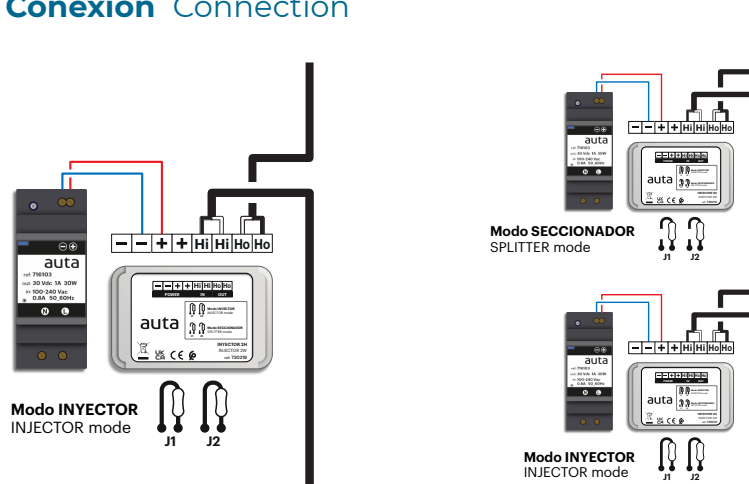

Conexión Connection

auta

Bringing people together

auta.es

HI-944_V 1.0

auta

Bringing people together

auta.es

HI-944_V 1.0