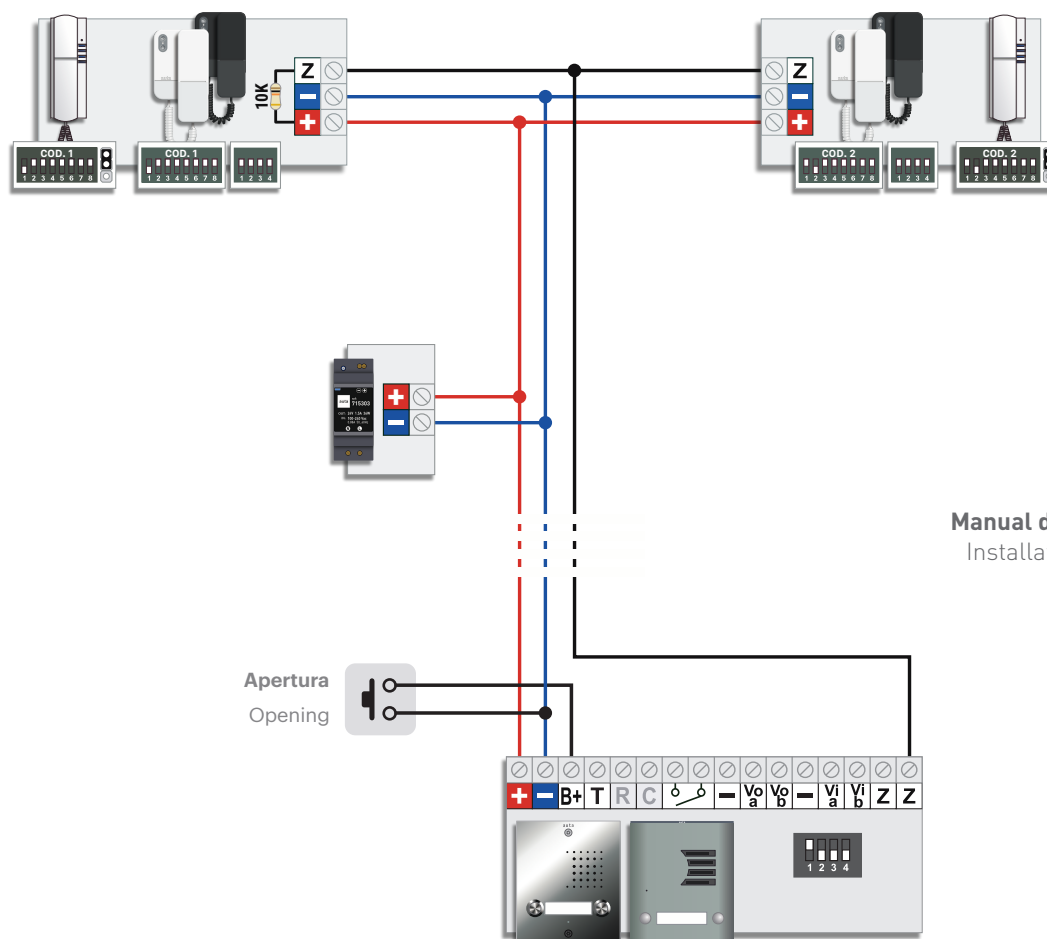

1

Conectar el cableado
Connect the wiring
Conecte o cabos
Connecter le câblage

2

3

Cerrar la placa realizando una curva inferior con el cableado
Connect the panel doing a lower curve with the wiring
Feche a placa fazendo uma curva mais baixa com a fiação
Fermer la plaque en faisant une courbe inférieure avec le câblage

Colocar información en el tarjetero Place information in the cardholder

1

2

3

Nombre	Nombre
Name	Name

Instalación Installation

Instalação L'installation

Manual de instalación AUDIO VISUALTECH 3H
Installation manual VISUALTECH AUDIO 3W

Nº MÁXIMO DE ELEMENTOS MAX. NUMBER OF ELEMENTS

ELEMENTOS UNITS	ALV-1.5A (715303)	ALV-2.5A (715703)
 LLAMADA SIMULTANEA SIMULTANEOUS CALL	3	5

SECCIONES Y CONEXIONES RECOMENDADAS RECOMMENDED SECTIONS AND CONNECTIONS

SECCIONES WIRING SECTIONS	HASTA 100m UP TO 100m
+ - Z Va Vb	0.22mm AWG22
EL CABLEADO NO DEBE PASAR CERCA DE LA LINEA ELÉCTRICA WIRING MUST NOT BE RUN CLOSE TO THE ELECTRICAL LINE	

CAT 5/6/FTP	AUTA
	+
	-
	-
	Z
100% COBRE 100% COPPER	