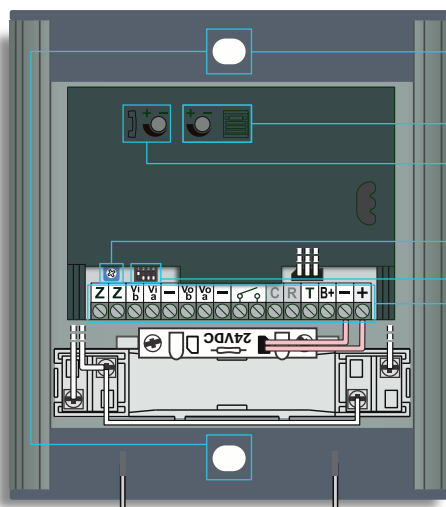

4 x 10K

x1

x1

Características Features

- **Altavoz** Speaker
- **Micrófono** Microphone
- **Pulsadores de llamada** Call push-buttons
- **Tarjetero de información** Information cardholder

- **Orificios de fijación** Placement holes
- **Volumen de audio en placa** Panel audio volume
- **Volumen de audio en vivienda** Flat audio volume
- **Ajuste de balance (elimina acoplamiento en audio)** Balance adjust (removes audio feedback)
- **ID de placa (binario)** Panel ID (binary)

- **Conexiones** Connections

- **Soporte de apoyo para caja de empotrar** Hook support for mounting box

Z	Audio_Datos	Audio_Data
Vi_b	NO USADO	NOT USED
Vi_a	NO USADO	NOT USED
Vo_b	NO USADO	NOT USED
Vo_a	NO USADO	NOT USED
	Relé libre de tensión N.A. _1A	Free tension N.O. _1A relay
T	Salida +12 Vcc (solo durante la llamada_conversación)	Out +12 Vdc (only during the call_conversation)
B+	Pulsador apertura (entrada -)	Opening button (input -)
-	-24 Vcc (todos iguales)	-24 Vdc (all same)
+	+24 Vcc	+24 Vdc

Montaje Mounting

Colocar caja de empotrar
Place mounting box
Coloque a caixa embutida
Placez la boîte encastrée

Colocar caja de superficie
Place surface box
Coloque a caixa de superficie
Place surface box

1

Conectar el cableado
Connect the wiring
Conecte o cabos
Connecter le câblage

2

3

Cerrar la placa realizando una curva inferior con el cableado
Connect the panel doing a lower curve with the wiring
Feche a placa fazendo uma curva mais baixa com a fiação
Fermer la plaque en faisant une courbe inférieure avec le câblage