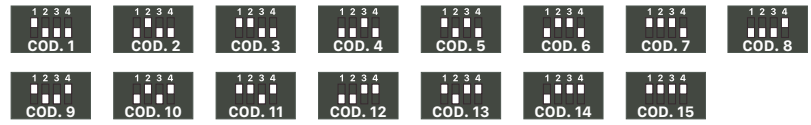

FR KF-2 S1

auta

Bringing people together

Elementos en el kit Elements in the kit

itens no kit Éléments dans le kit

x1

x1

x2

4 x 10K

x1

x1

Características Features

- **Altavoz** Speaker
- **Micrófono** Microphone
- **Pulsadores de llamada** Call push-buttons
- **Tarjetero de información** Information cardholder

- **Orificios de fijación** Placement holes
- **Volumen de audio en placa** Panel audio volume
- **Volumen de audio en vivienda** Flat audio volume
- **Ajuste de balance (elimina acoplamiento en audio)** Balance adjust (removes audio feedback)
- **ID de placa (binario)** Panel ID (binary)

- **Conexiones** Connections

- **Soporte de apoyo para caja de empotrar** Hook support for mounting box

Z	Audio_Datos	Audio_Data
Vi_b	NO USADO	NOT USED
Vi_a	NO USADO	NOT USED
Vo_b	NO USADO	NOT USED
Vo_a	NO USADO	NOT USED
	Relé libre de tensión N.A. _1A	Free tension N.O. _1A relay
T	Salida +12 Vcc (solo durante la llamada_conversación)	Out +12 Vdc (only during the call_conversation)
B+	Pulsador apertura (entrada -)	Opening button (input -)
-	-24 Vcc (todos iguales)	-24 Vdc (all same)
+	+24 Vcc	+24 Vdc