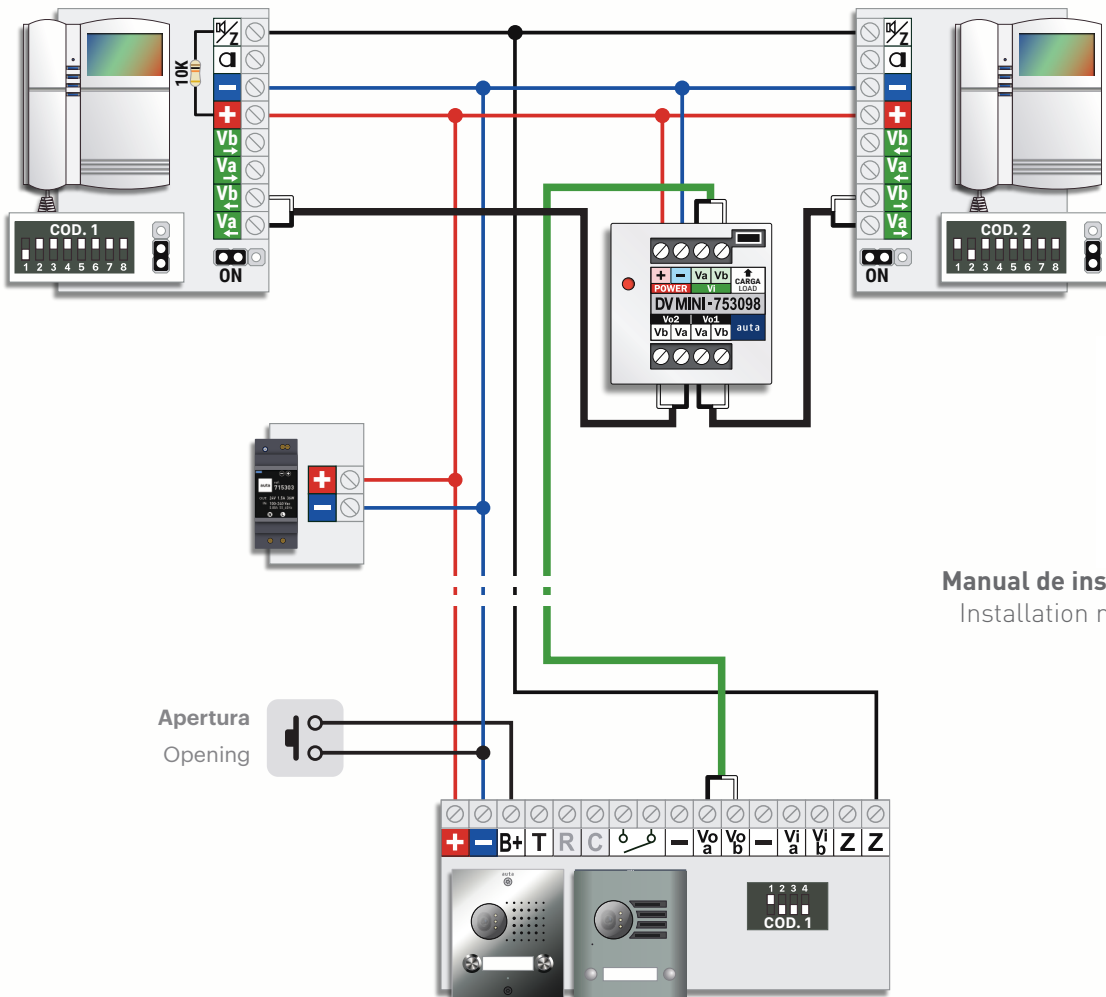

- **Conexiones** Connections

Z	Audio_Datos	Audio_Data
Vi_b	Video - (entrada)	Video - (in)
Vi_a	Video + (entrada)	Video + (in)
Vo_b	Video - (salida)	Video - (out)
Vo_a	Video + (salida)	Video + (out)
	Relé libre de tensión N.A. _1A	Free tension N.O. _1A relay
T	Salida +12 Vcc (solo durante la llamada_conversación)	Out +12 Vdc (only during the call_conversation)
B+	Pulsador apertura (entrada -)	Opening button (input -)
-	-24 Vcc (todos iguales)	-24 Vdc (all same)
+	+24 Vcc	+24 Vdc

- **Soporte de apoyo para caja de empotrar** Hook support for mounting box

Montaje Mounting

Colocar caja de empotrar
Place mounting box

Colocar caja de superficie
Place surface box

1

Conectar el cableado
Connect the wiring

2

Cerrar la placa realizando una curva inferior con el cableado
Connect the panel doing a lower curve with the wiring

3

Colocar información en el tarjetero Place information in the cardholder

1

2

3

Nombre	Nombre
Name	Name

Instalación Installation

Manual de instalación VIDEO VISUALTECH 5H
Installation manual VIDEO VISUALTECH 5W

Nº MÁXIMO DE ELEMENTOS MAX. NUMBER OF ELEMENTS

ELEMENTOS UNITS	ALV-1.5A (715303)	ALV-2.5A (715703)
 LLAMADA SIMULTANEA SIMULTANEOUS CALL	3	5