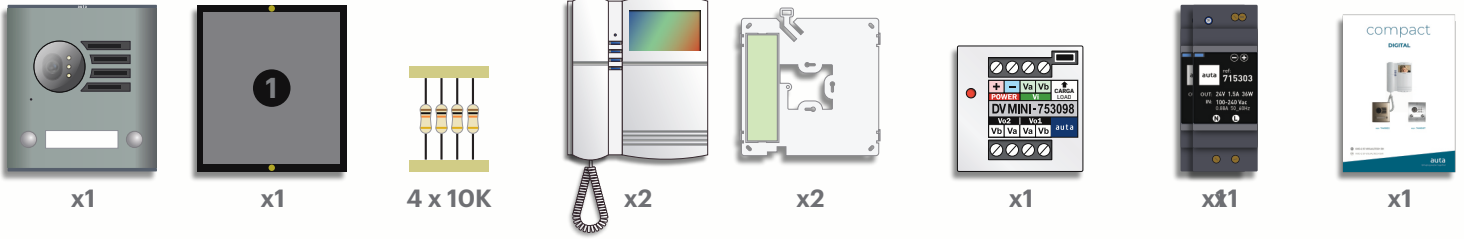

compact

DIGITAL

REF: 746822

REF: 746607

ES KVD-2 S1 VISUALTECH 5H

EN KVD-2 S1 VISUALTECH 5W

auta

Bringing people together

Elementos en el kit Elements in the kit

Características Features

- **Módulo de video** Video module
- **Altavoz** Speaker
- **Micrófono** Microphone
- **Pulsadores de llamada** Call push-buttons
- **Tarjetero de información** Information cardholder

- **Orificios de fijación** Placement holes
- **Volumen de audio en placa** Panel audio volume
- **Volumen de audio en vivienda** Flat audio volume
- **Inclinación vertical de cámara ± 15°** Camera vertical inclination ± 15°
- **Ajuste de balance (elimina acoplamiento en audio)** Balance adjust (removes audio feedback)
- **ID de placa (binario)** Panel ID (binary)

Instalación Installation

Manual de instalación VIDEO VISUALTECH 5H
Installation manual VIDEO VISUALTECH 5W

Nº MÁXIMO DE ELEMENTOS MAX. NUMBER OF ELEMENTS

ELEMENTOS UNITS	ALV-1.5A (715303)	ALV-2.5A (715703)
 LLAMADA SIMULTANEA SIMULTANEOUS CALL	3	5