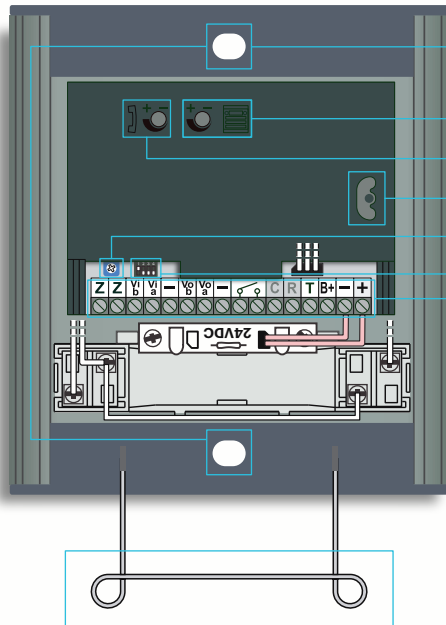

Elementos en el kit Elements in the kit

Características Features

- **Módulo de video** Video module
- **Altavoz** Speaker
- **Micrófono** Microphone
- **Pulsadores de llamada** Call push-buttons
- **Tarjetero de información** Information cardholder

- **Orificios de fijación** Placement holes
- **Volumen de audio en placa** Panel audio volume
- **Volumen de audio en vivienda** Flat audio volume
- **Inclinación vertical de cámara ± 15°** Camera vertical inclination ± 15°
- **Ajuste de balance (elimina acoplamiento en audio)** Balance adjust (removes audio feedback)
- **ID de placa (binario)** Panel ID (binary)

- **Conexiones** Connections

Z	Audio_Datos	Audio_Data
Vi_b	Video - (entrada)	Video - (in)
Vi_a	Video + (entrada)	Video + (in)
Vo_b	Video - (salida)	Video - (out)
Vo_a	Video + (salida)	Video + (out)
	Relé libre de tensión N.A. _1A	Free tension N.O. _1A relay
T	Salida +12 Vcc (solo durante la llamada_conversación)	Out +12 Vdc (only during the call_conversation)
B+	Pulsador apertura (entrada -)	Opening button (input -)
-	-24 Vcc (todos iguales)	-24 Vdc (all same)
+	+24 Vcc	+24 Vdc

2

Cerrar la placa realizando una curva inferior con el cableado
Connect the panel doing a lower curve with the wiring

3

Colocar información en el tarjetero Place information in the cardholder

1

2

3

Nombre	Nombre
Name	Name