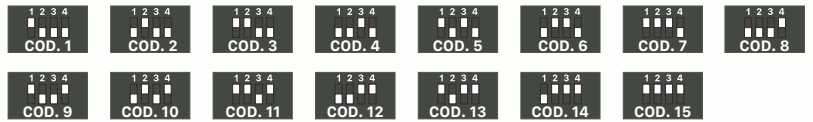

Elementos en el kit Elements in the kit

Características Features

- **Módulo de video** Video module
- **Altavoz** Speaker
- **Micrófono** Microphone
- **Pulsadores de llamada** Call push-buttons
- **Tarjetero de información** Information cardholder

- **Orificios de fijación** Placement holes
- **Volumen de audio en placa** Panel audio volume
- **Volumen de audio en vivienda** Flat audio volume
- **Inclinación vertical de cámara ± 15°** Camera vertical inclination ± 15°
- **Ajuste de balance (elimina acoplamiento en audio)** Balance adjust (removes audio feedback)
- **ID de placa (binario)** Panel ID (binary)