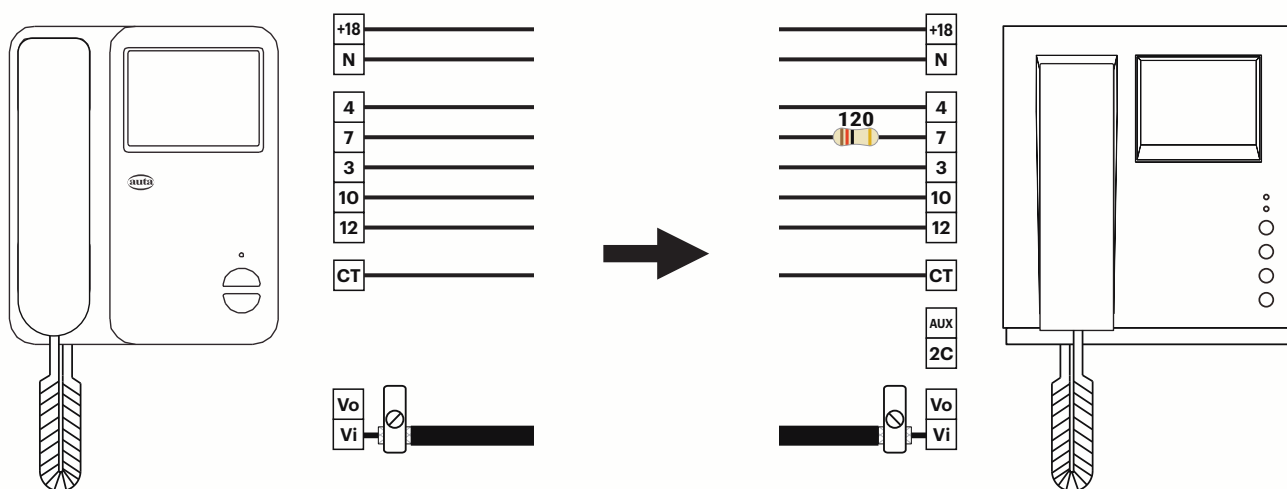

+ 18	+18 Vcc (entrada)	+18 Vdc (in)
N	-18 Vcc (entrada)	-18 Vdc (in)
4	+9 Vcc (entrada)	+9 Vdc (in)
3	Micrófono	Microphone
7	Altavoz	Speaker
10	Apertura	Opening
12	Llamada	Call
CT	Activación de cámara	Camera activation
AUX	+9 Vcc (salida al pulsar)	+9 Vdc (out when press)
2C	+9 Vcc (salida al pulsar)	+9 Vdc (out when press)
Vo	Vídeo (salida, cascada)	Video (out, cascade)
Vi	Vídeo (entrada)	Video (in)

Instalación Installation

Distribuidor de video Video distributor

Cascada Cascade

Retirar tapa de monitor
Remove monitor cover

Cortar 1 terminal de la resistencia de 82 Ohm.
Cut one terminal of the 82 Ohm resistor

GRIS - ROJO - NEGRO
GREY - RED - BLACK

Reemplazo monitor AV-96 Replacement of AV-96 monitor

Instalación de un teléfono auxiliar Installation of an auxiliary telephone