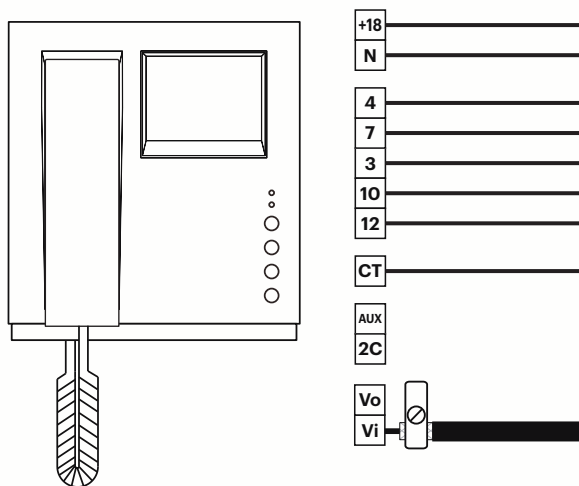

Conexiones Connections

+ 18	+18 Vcc (entrada)	+18 Vdc (in)
N	-18 Vcc (entrada)	-18 Vdc (in)
4	+9 Vcc (entrada)	+9 Vdc (in)
3	Micrófono	Microphone
7	Altavoz	Speaker
10	Apertura	Opening
12	Llamada	Call
CT	Activación de cámara	Camera activation
AUX	+9 Vcc (salida al pulsar)	+9 Vdc (out when press)
2C	+9 Vcc (salida al pulsar)	+9 Vdc (out when press)
Vo	Vídeo (salida, cascada)	Video (out, cascade)
Vi	Vídeo (entrada)	Video (in)

Instalación Installation

Distribuidor de video Video distributor