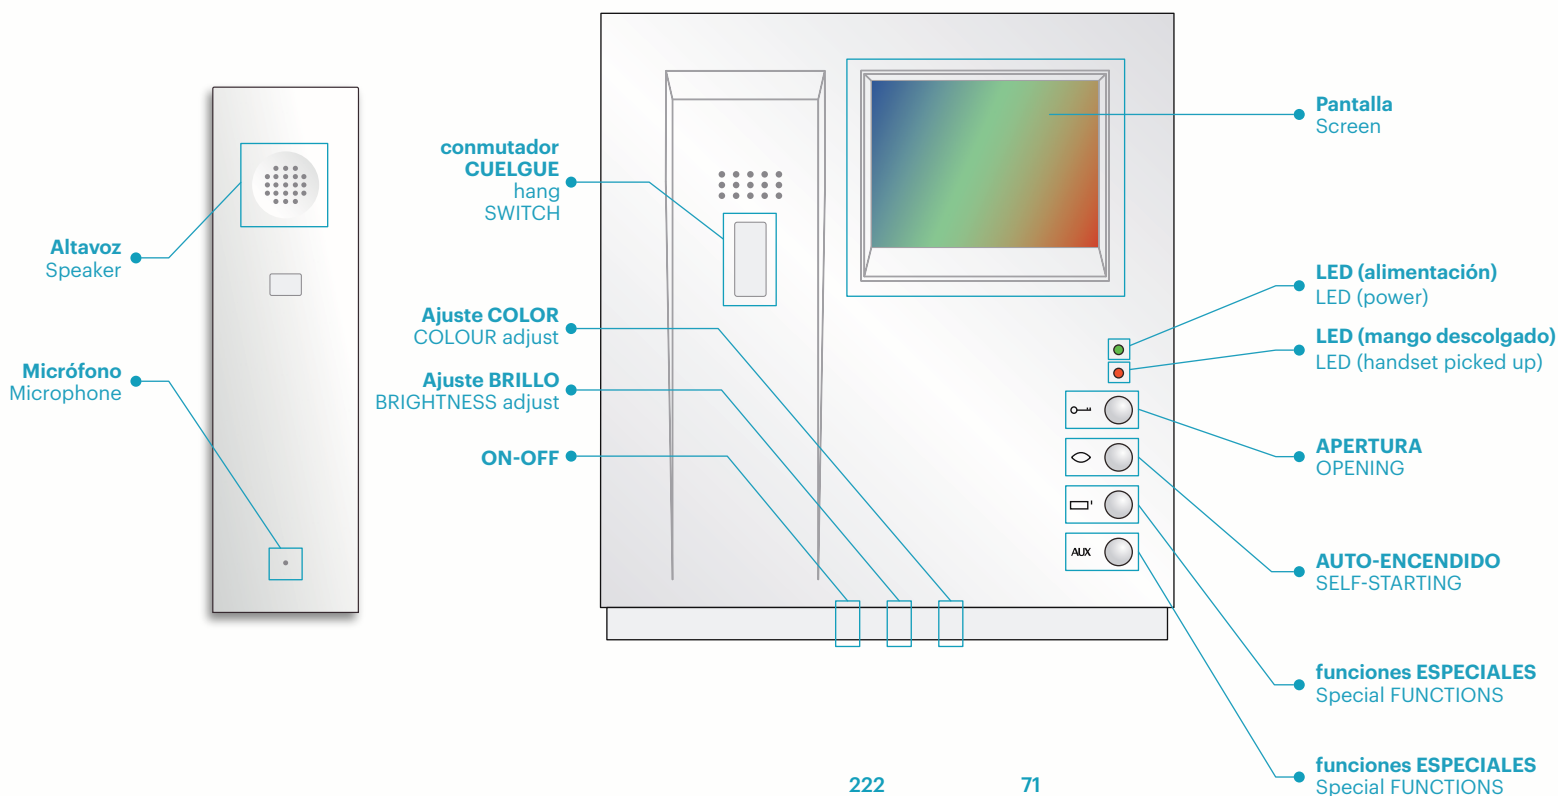

auta

ANALOG

REF. 751098

ES MONITOR DECOR

EN DECOR MONITOR

auta

Bringing people together

Descripción Description

Monitor analógico COLOR. Permite ser instalado en sistemas Auta ANALÓGICOS como reemplazo del monitor DECOR ANALÓGICO B/N y AV-96. Incorpora una pantalla LCD COLOR 4", salidas auxiliares y función auto-encendido.

COLOUR analog monitor. It can be installed in Auta ANALOG systems as a replacement for DÉCOR ANALOG B/W monitor and AV-96. It incorporates a LCD COLOUR 4", auxiliary outputs and self-starting function.

Características Features

Montaje Mounting

Superficie
(módulo de conexión, INCLUIDO)
Surface
(connection bracket, INCLUDED)

Escritorio
(adaptador 730482, NO INCLUIDO)
Desk
(adapter 730482, NOT INCLUDED)

Conexiones Connections