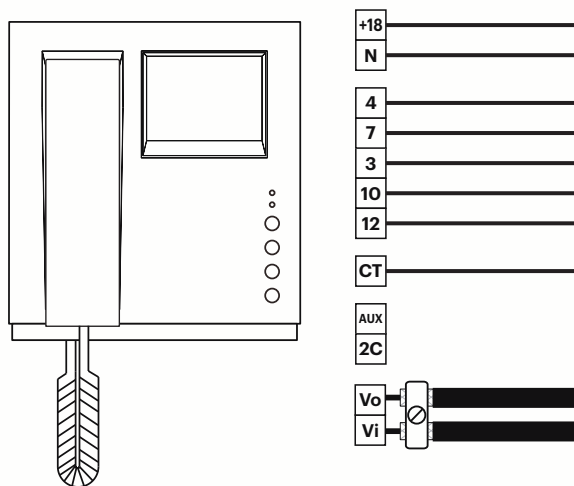

Cascada Cascade

Retirar tapa de monitor
Remove monitor cover

Cortar 1 terminal de la resistencia de 82 Ohm.
Cut one terminal of the 82 Ohm resistor

GRIS - ROJO - NEGRO
GREY - RED - BLACK