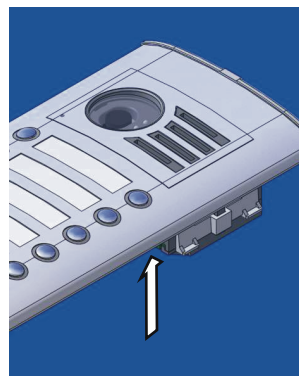

Montaje Mounting

Montagem L'assemblée

Descripción Description