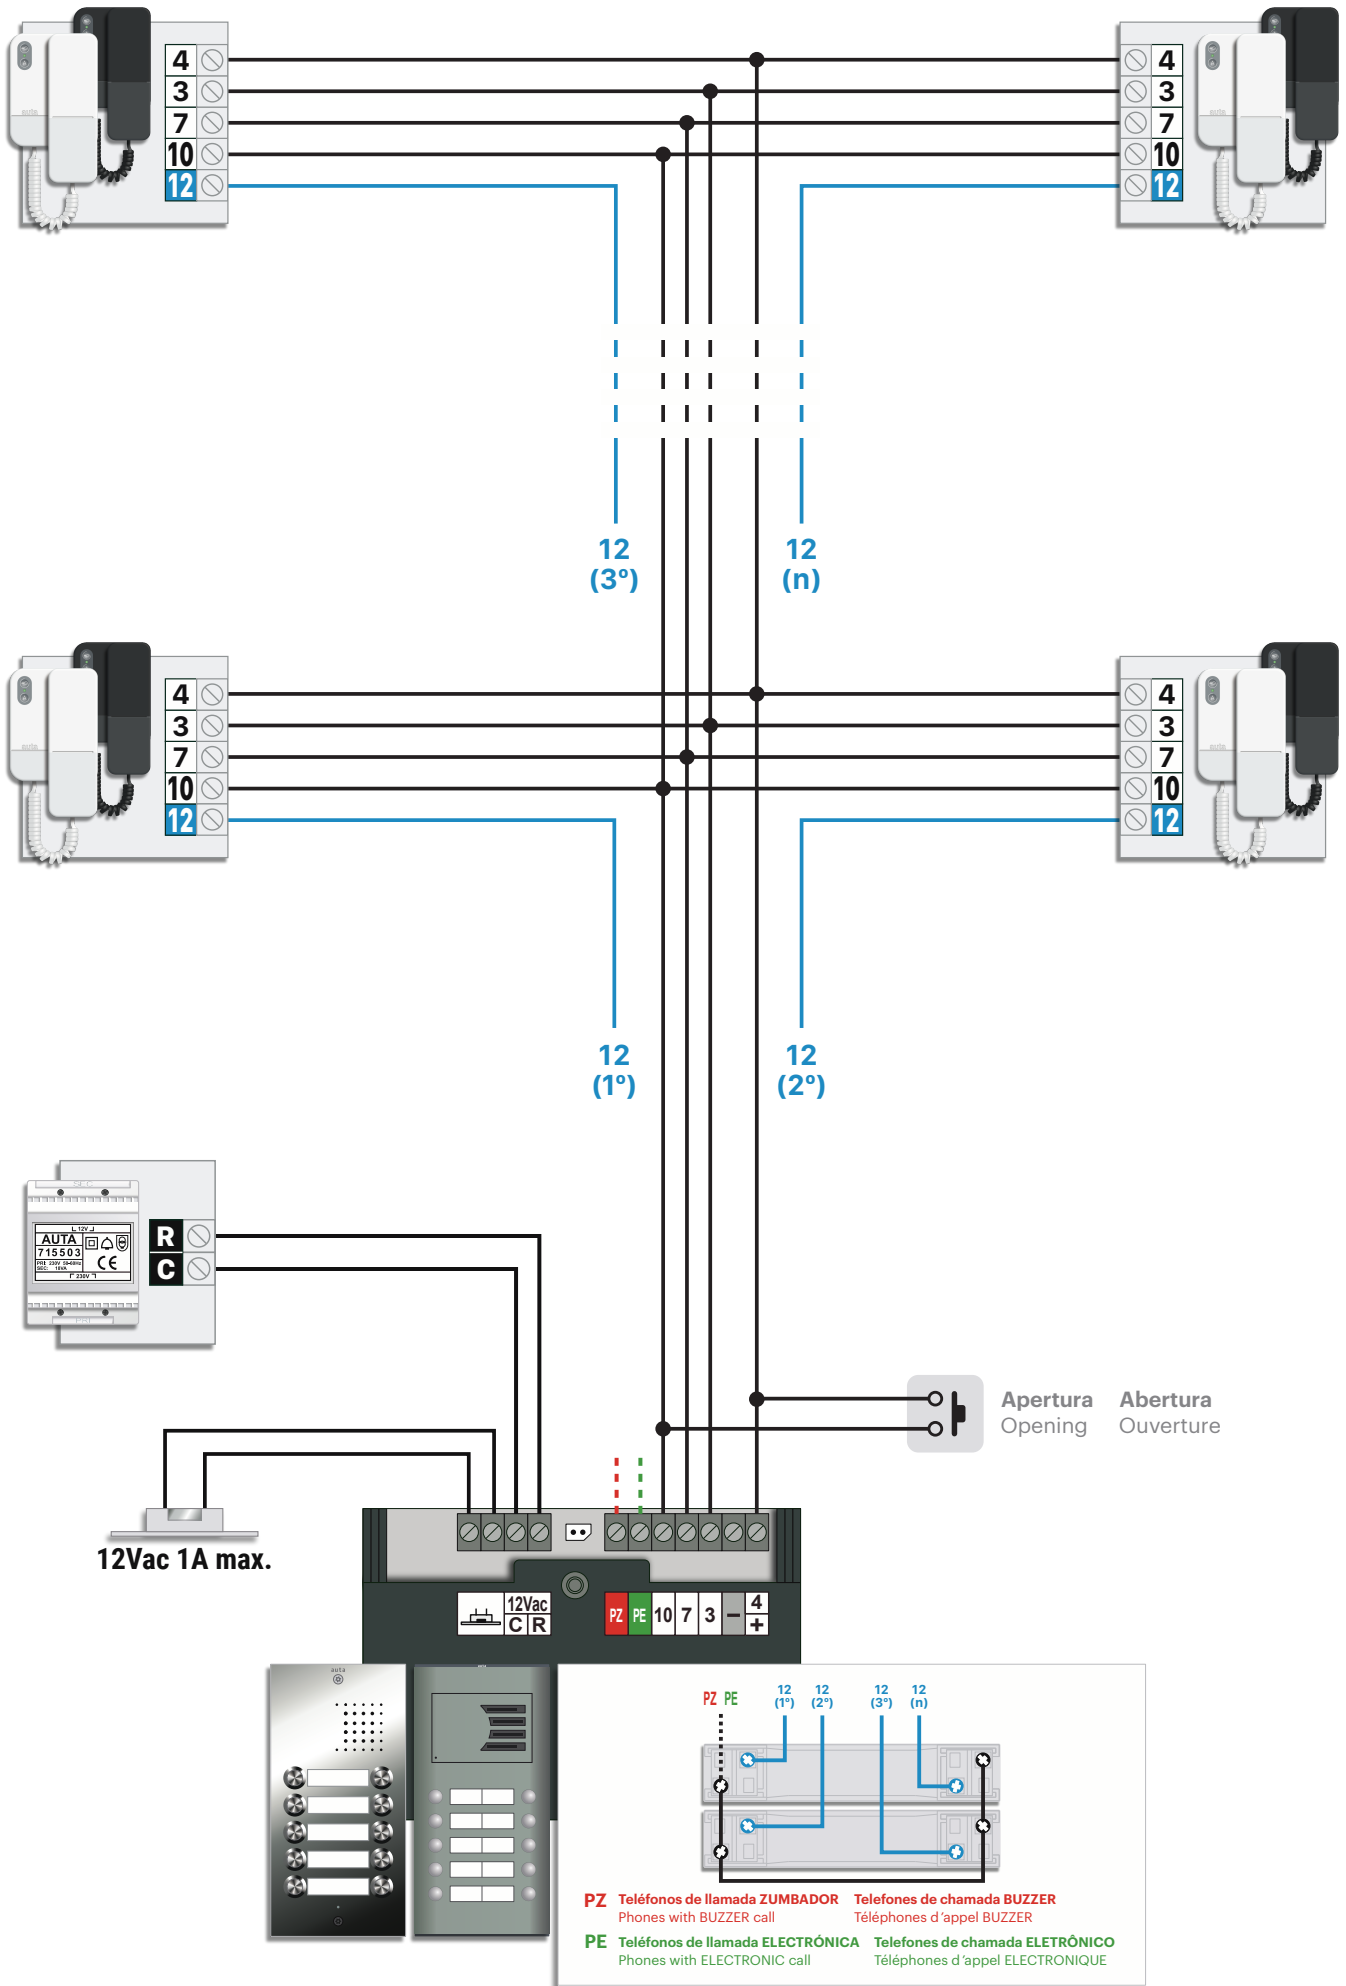

Instalación Installation

Instalação L'installation