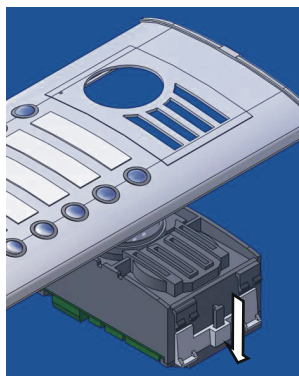

Montaje Mounting

Montagem L'assemblée

Descripción Description