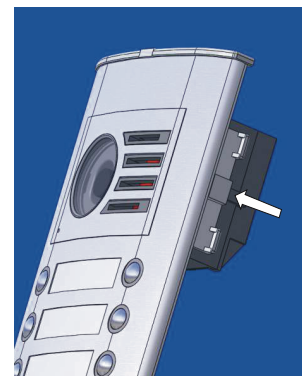

Montaje Mounting

Montagem L'assemblée

Descripción Description