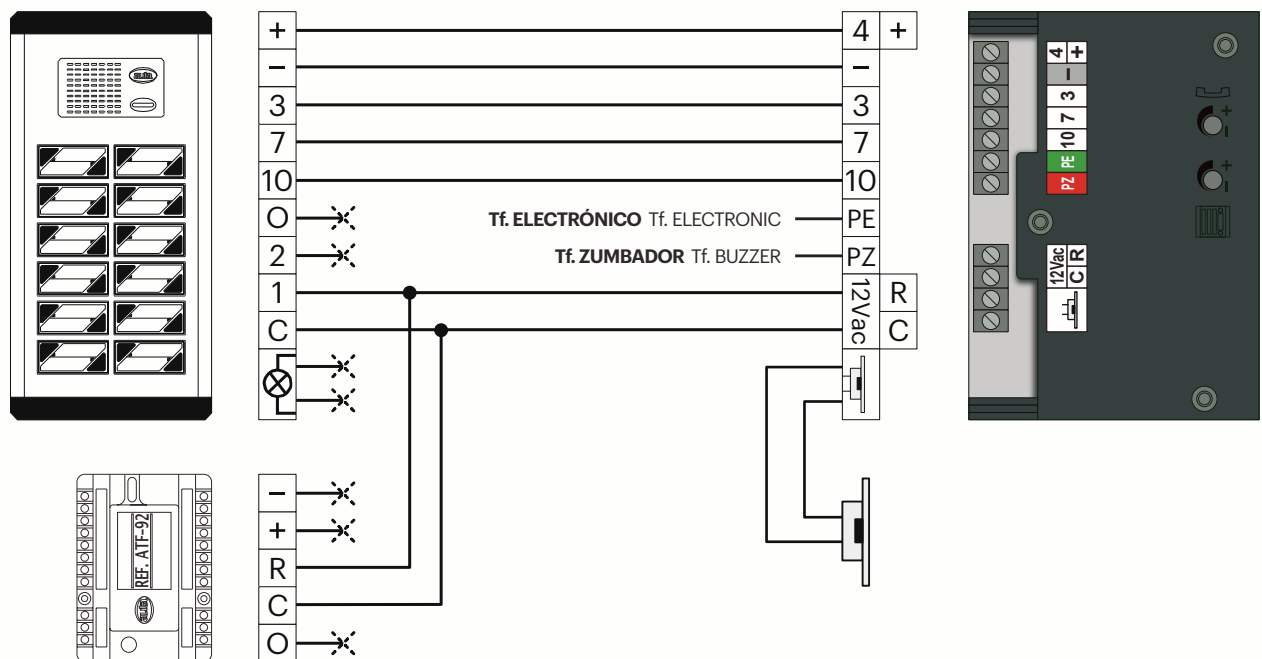

## Descripción Description

- Volumen de audio en placa** / **Volume de audio a placa**  
 Panel audio volume / Volume audio à panneau
- Volumen de audio en vivienda** / **Volume de áudio a moradia**  
 Flat audio volume / Volume audio à le logement
- Potenciómetro interior (solo si acoplamiento de audio en vivienda)**  
 Inner potentiometer (only if audio feedback in flat)
- Potenciômetro interno (somente se o acoplamento de áudio na moradia)**  
 Potentiomètre intérieur (uniquement si couplage audio dans le boîtier)
- Conexiones** / **Conexões**  
 Connections / Les connexions

## Descrição Description

+	+9 Vcc (salida)	+9 Vdc (out)	+9 Vcc (sair)	+9 Vcc (sortir)
-	-9 Vcc (salida)	-9 Vdc (out)	-9 Vcc (sair)	-9 Vcc (sortir)
3	Micrófono	Microphone	Microfone	Microphone
7	Altavoz	Speaker	Alto-falante	Haut-parleur
10	Apertura	Opening	Abertura	Ouverture
CpE	Sistema de llamada ELECTRÓNICA	ELECTRONIC call system	Sistema de chamada ELETRÔNICA	Système d'appel ÉLECTRONIQUE
CpZ	Sistema de llamada ZUMBADOR	BUZZER call system	Sistema de chamada BUZZER	Système d'appel BUZZER
R	12 Vca (ALIMENTADOR)	12 Vac (SUPPLY)	12 Vca (ALIMENTADOR)	12 Vca (CHARGEUR)
C	12 Vca (ALIMENTADOR)	12 Vac (SUPPLY)	12 Vca (ALIMENTADOR)	12 Vca (CHARGEUR)
	Terminal 1, cerradura (12 Vca)	Terminal, 1 lock (12 Vac)	Terminal 1, trava (12 Vca)	Terminal 1, serrure (12 Vca)
	Terminal 2, cerradura (12 Vca)	Terminal 2, lock (12 Vac)	Terminal 2, trava (12 Vca)	Terminal 2, serrure (12 Vca)
	Alimentación LEDS (12 Vca)	LEDS supply (12 Vac)	Poder LEDS (12 Vca)	Puissance LEDS (12 Vca)

Instalación Installation

Instalação L'installation

SUSTITUCIÓN MF-93 MF-93 REPLACEMENT SUBSTITUIÇÃO MF-93 REMPLACEMENT MF-93

SUSTITUCIÓN MF-S MF-S REPLACEMENT SUBSTITUIÇÃO MF-S REMPLACEMENT MF-S