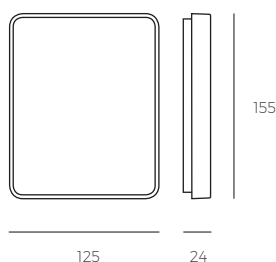

Especificaciones

Medidas en mm.

Teclas de navegación

Hablar

Mute/tonos

Autoencendido

Pulsador auxiliar

Abrepuertas
Llamada a central

Negro

Blanco

| | | |
|----------------|-------------------------------------|----------------------|
| Instalación | Superficie con caja universal 60x60 | |
| Pantalla | LCD 4,3" formato 16:9 | |
| Pulsadores | Táctiles | |
| Compatibilidad | Coax o No-Coax VisualTech | 2 Hilos Analógico |