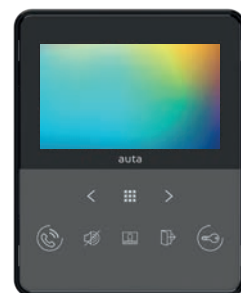

Porteros y Videoporteros

GAMA

neos

el inicio de una nueva era

NEOS MANOS LIBRES

El diseño más ligero

Navegación sencilla e intuitiva
Sonido de alta calidad
Pantalla LCD 4,3", formato 16:9
Pulsadores táctiles
Sistema de amplificación por bucle
de inducción (Teleloop)

Especificaciones

Medidas en mm.

Teclas de navegación

Hablar

Mute/tonos

Autoencendido

Pulsador auxiliar

Abrepuertas
Llamada a central

Negro

Blanco

| | | |
|----------------|-------------------------------------|----------------------|
| Instalación | Superficie con caja universal 60x60 | |
| Pantalla | LCD 4,3" formato 16:9 | |
| Pulsadores | Táctiles | |
| Compatibilidad | Coax o No-Coax VisualTech | 2 Hilos Analógico |