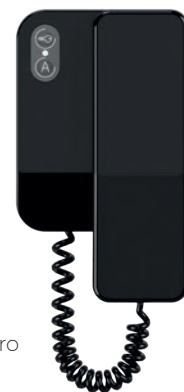

Porteros y Videoporteros

GAMA

neos

el inicio de una nueva era

NEOS TELÉFONO

Para instalaciones
sin vídeo

Sonido de alta calidad
Pulsadores táctiles
Diseño actual y minimalista
Sistema de amplificación por bucle
de inducción (Teleloop)

Especificaciones

Abrepuertas
Llamada a central

Auxiliar

Negro

Blanco

Medidas en mm.

Instalación	Superficie con caja universal 60x60	
Pulsadores	Táctiles	
Compatibilidad	Coax o No-Coax VisualTech	2 Hilos Analógico