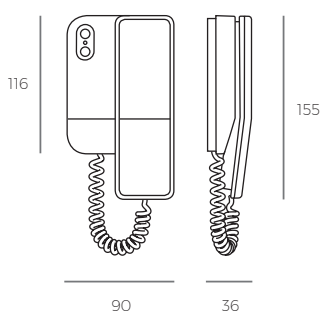

Especificaciones

Abrepuertas
Llamada a central

Auxiliar

Negro

Blanco

Medidas en mm.

Instalación	Superficie con caja universal 60x60	
Pulsadores	Táctiles	
Compatibilidad	Coax o No-Coax VisualTech	2 Hilos Analógico