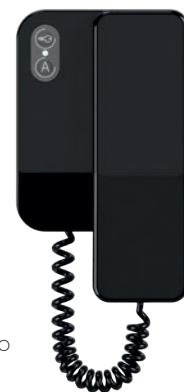

Especificações

Abertura de porta/
Chamada à central

Auxiliar

Medidas em mm

Instalação	Superfície com caixa universal 60x60	
Botões	Tácteis	
Compatibilidade	Coax ou Não Coax Visualtech	2 Fios Analógico

Preto

Branco

Completam a gama NEOS:

NEOS
ALTA
VOZ
+ TELEFONE

NEOS
ALTA
VOZ