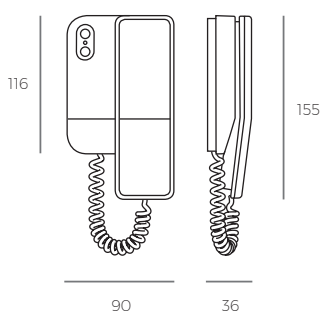

Especificações

Abertura de porta/
Chamada à central

Auxiliar

Medidas em mm

Instalação	Superfície com caixa universal 60x60	
Botões	Tácteis	
Compatibilidade	Coax ou Não Coax Visualtech	2 Fios Analógico

Preto