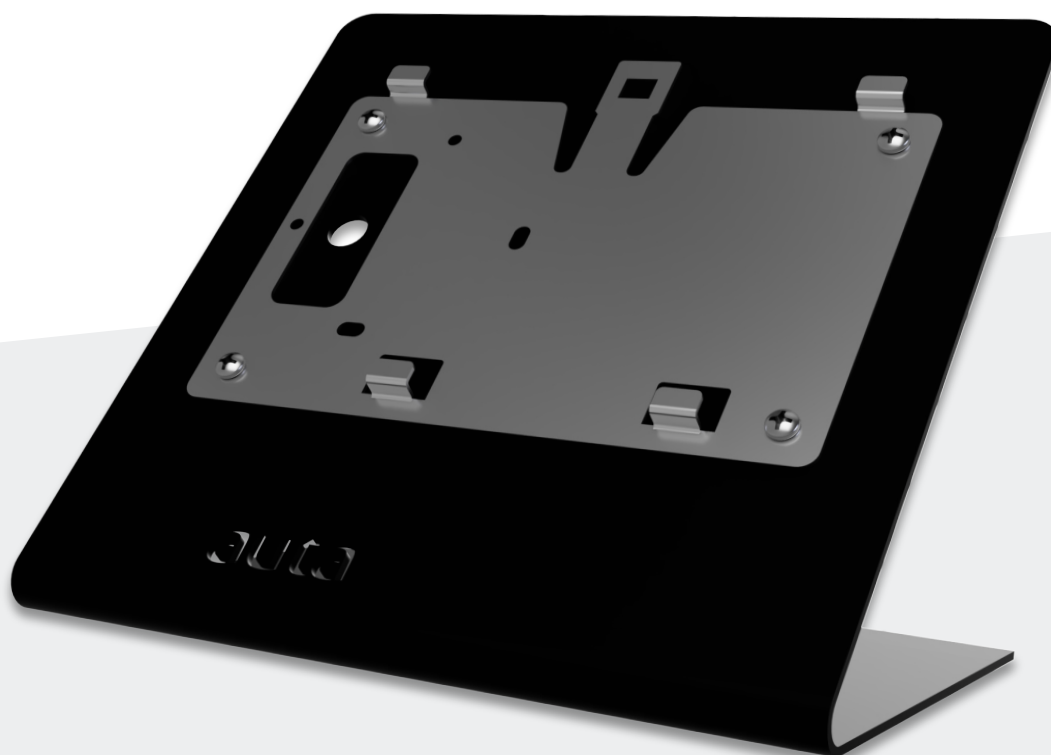

Avant _ E-Compact _ Slim

DIGITAL

REF. 750923

- ES Adaptador de escritorio
- EN Desk adapter
- PT Adaptador de escrivaninha
- FR Adaptateur de bureau

Descripción Description

Adaptador de escritorio que permite la instalación en superficie de cualquier monitor AVANT, E-COMPACT o SLIM. Fabricado en metacrílico de alta calidad. Incluye soporte de conexión.

Desk adapter that allows surface installation of any AVANT, E-COMPACT o SLIM monitor. Made of high quality methacrylate. Includes connection support.

Descrição Description

Adaptador de escrivaninha que permite a instalação na superfície de qualquer monitor AVANT, E-COMPACT o SLIM. Feito de metacrílico de alta qualidade. Inclui suporte de conexão.

Adaptateur de bureau permettant l'installation en surface de n'importe quel moniteur AVANT, E-COMPACT o SLIM. Fabriqué en méthacrylate de haute qualité. Inclut le support de connexion.

Conexión Connection