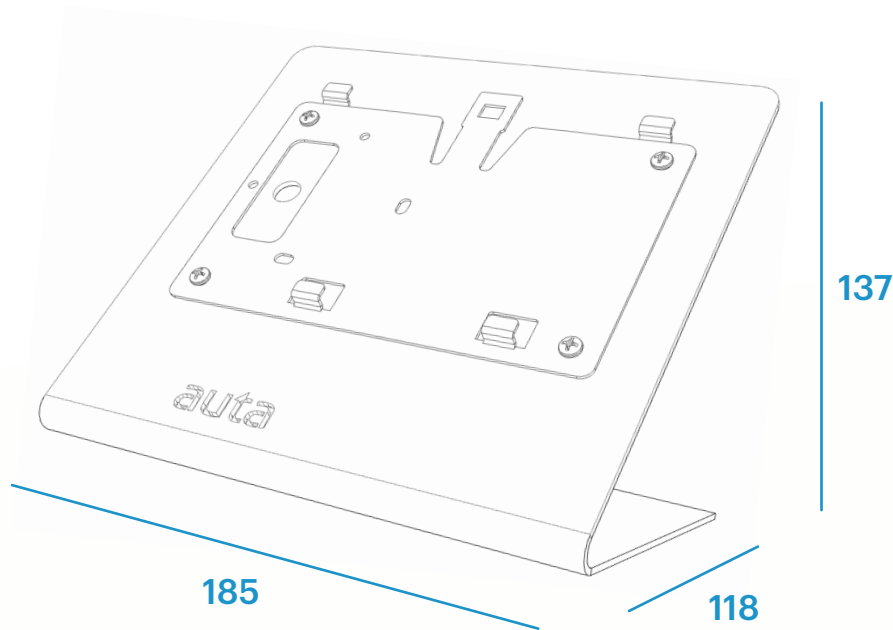

Avant _ E-Compact _ Slim

DIGITAL

REF. 750923

- ES Adaptador de escritorio
- EN Desk adapter
- PT Adaptador de escrivaninha
- FR Adaptateur de bureau

Descripción Description

Adaptador de escritorio que permite la instalación en superficie de cualquier monitor AVANT, E-COMPACT o SLIM. Fabricado en metacrílico de alta calidad. Incluye soporte de conexión.

Desk adapter that allows surface installation of any AVANT, E-COMPACT o SLIM monitor. Made of high quality methacrylate. Includes connection support.

Descrição Description

Adaptador de escrivaninha que permite a instalação na superfície de qualquer monitor AVANT, E-COMPACT o SLIM. Feito de metacrílico de alta qualidade. Inclui suporte de conexão.

Adaptateur de bureau permettant l'installation en surface de n'importe quel moniteur AVANT, E-COMPACT o SLIM. Fabriqué en méthacrylate de haute qualité. Inclut le support de connexion.

Conexión Connection