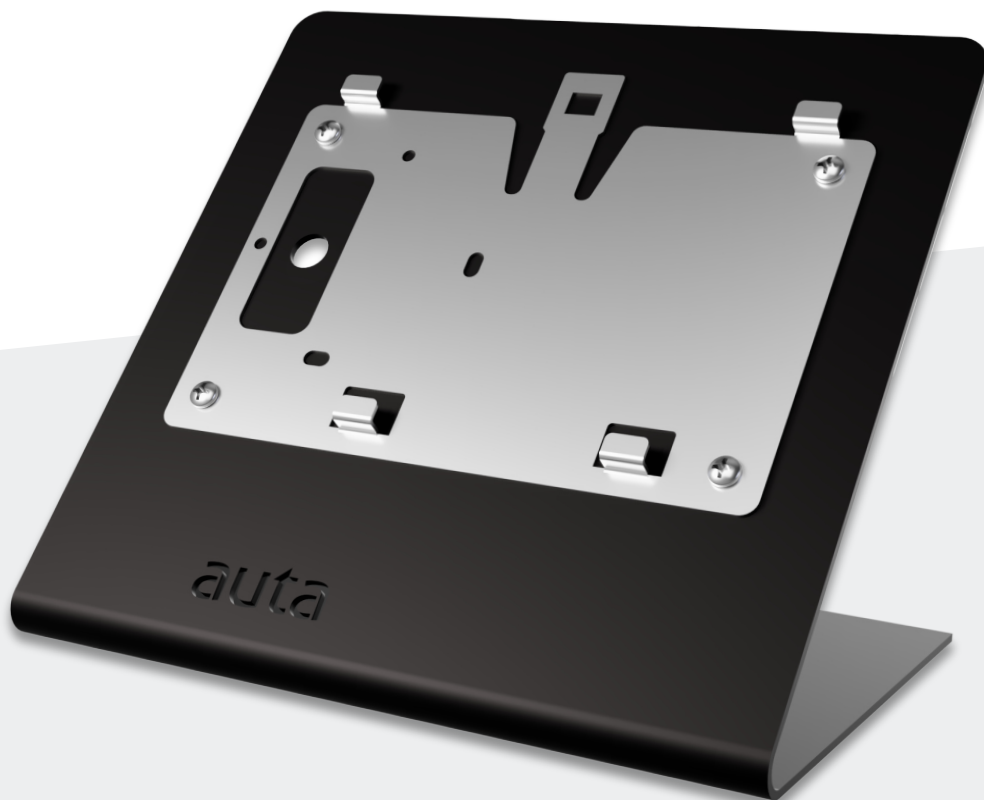

Avant _ E-Compact _ Slim

DIGITAL

REF. 750923

- ES Adaptador de escritorio
- EN Desk adapter
- PT Adaptador de escrivaninha
- FR Adaptateur de bureau

auta

Bringing people together

Descripción Description

Adaptador de escritorio que permite la instalación en superficie de cualquier monitor AVANT, E-COMPACT o SLIM. Fabricado en metracrilato de alta calidad. Incluye soporte de conexión.

Desk adapter that allows surface installation of any AVANT, E-COMPACT o SLIM monitor. Made of high quality methacrylate. Includes connection support.

Descrição Description

Adaptador de escrivaninha que permite a instalação na superfície de qualquer monitor AVANT, E-COMPACT o SLIM. Feito de metacrilato de alta qualidade. Inclui suporte de conexão.

Adaptateur de bureau permettant l'installation en surface de n'importe quel moniteur AVANT, E-COMPACT o SLIM. Fabriqué en méthacrylate de haute qualité. Inclut le support de connexion.

Conexión Connection