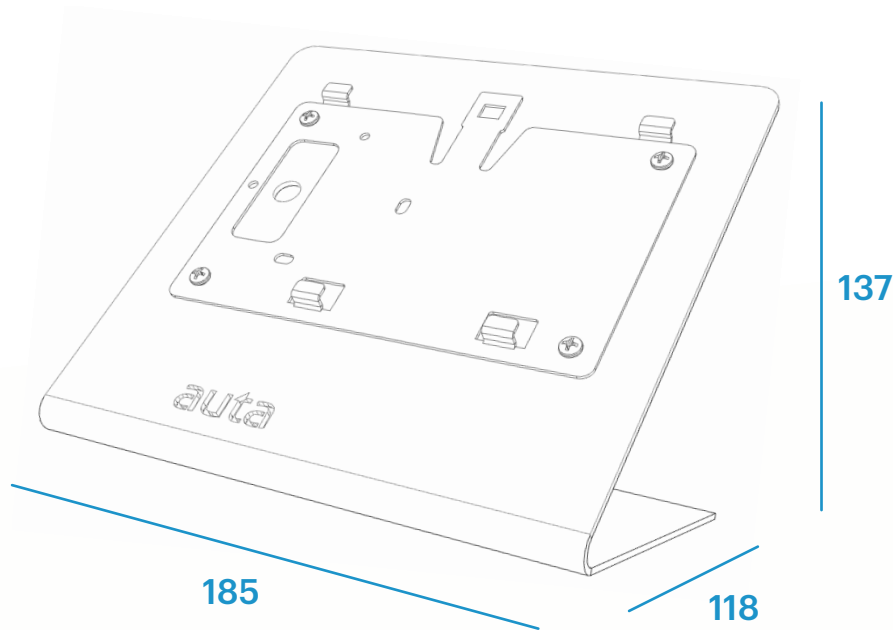

Avant _ E-Compact _ Slim

DIGITAL

REF. 750923

- ES Adaptador de escritorio
- EN Desk adapter
- PT Adaptador de escrivaninha
- FR Adaptateur de bureau

auta

Bringing people together

Descripción Description

Adaptador de escritorio que permite la instalación en superficie de cualquier monitor AVANT, E-COMPACT o SLIM. Fabricado en metracrilato de alta calidad. Incluye soporte de conexión.

Desk adapter that allows surface installation of any AVANT, E-COMPACT o SLIM monitor. Made of high quality methacrylate. Includes connection support.

Descrição Description

Adaptador de escrivaninha que permite a instalação na superfície de qualquer monitor AVANT, E-COMPACT o SLIM. Feito de metacrilato de alta qualidade. Inclui suporte de conexão.

Adaptateur de bureau permettant l'installation en surface de n'importe quel moniteur AVANT, E-COMPACT o SLIM. Fabriqué en méthacrylate de haute qualité. Inclut le support de connexion.

Conexión Connection