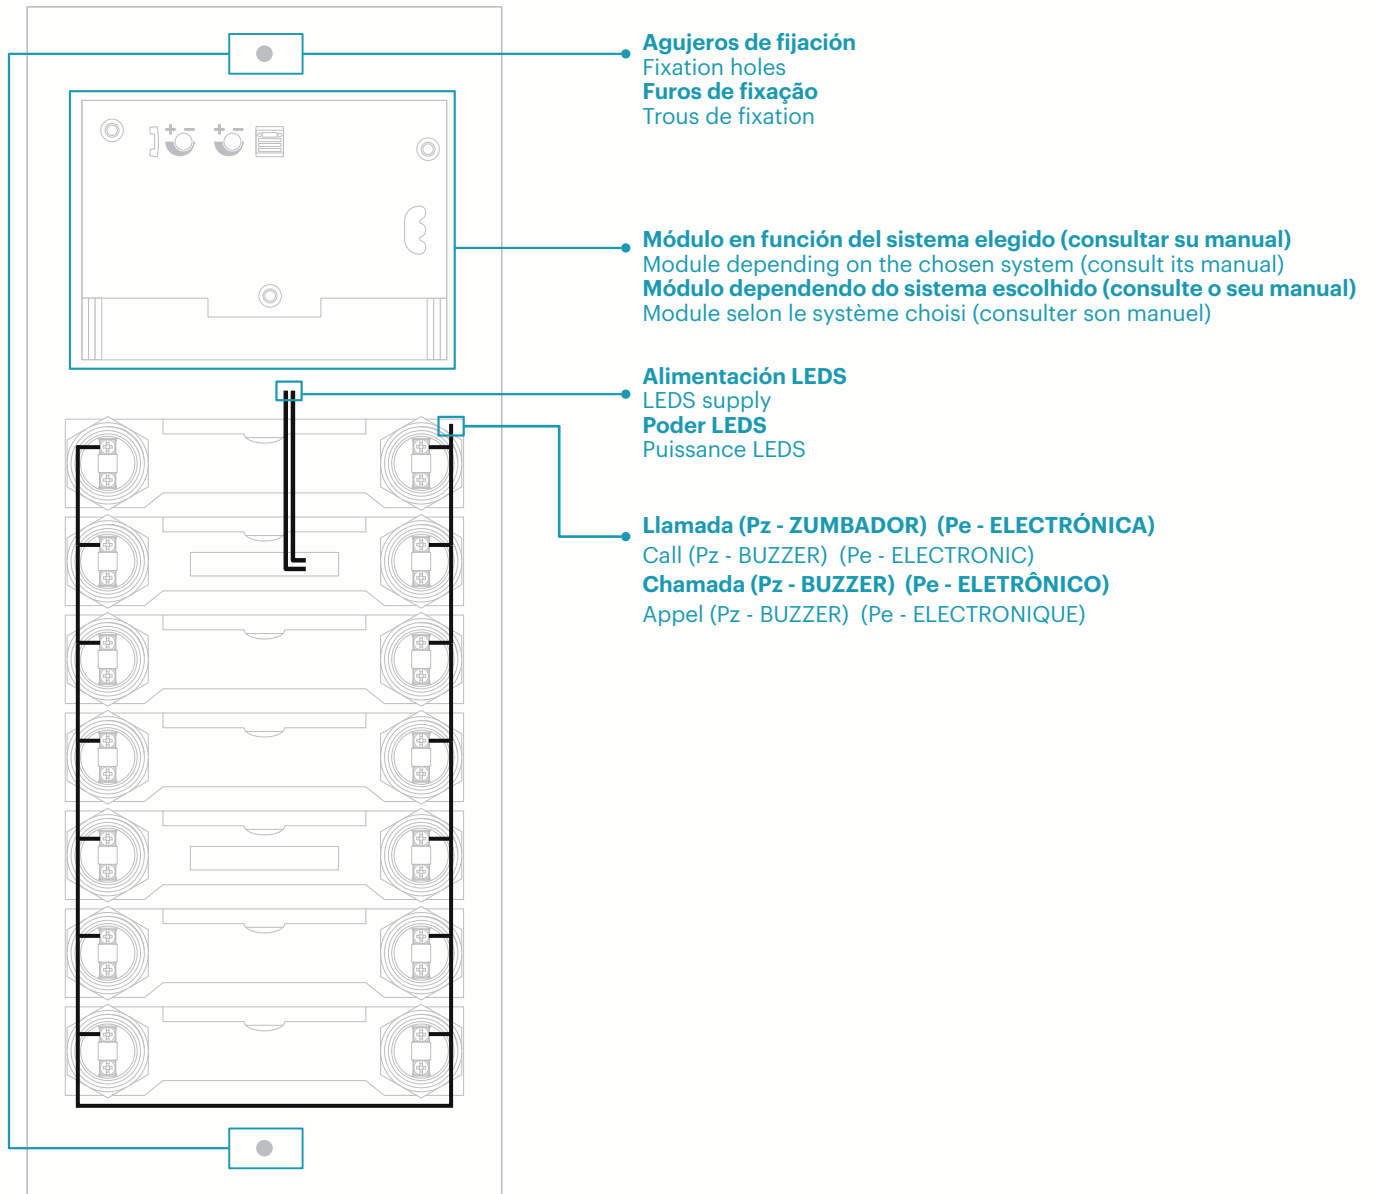

auta

ANALOG

ES Placa Inox, ANALÓGICA PULSADORES

EN Inox panel, ANALOG PUSH-BUTTONS

PT Placa Inox, ANALÓGICO BOTÕES

FR Plaque Inox, ANALOGIQUE BOUTON-POUSSOIR

auta

Bringing people together

Colocar información en el tarjetero

Place information in the cardholder

Coloque as informações no titular do cartão

Placez les informations dans le titulaire de la carte

Nombre	Nombre
Name	Name