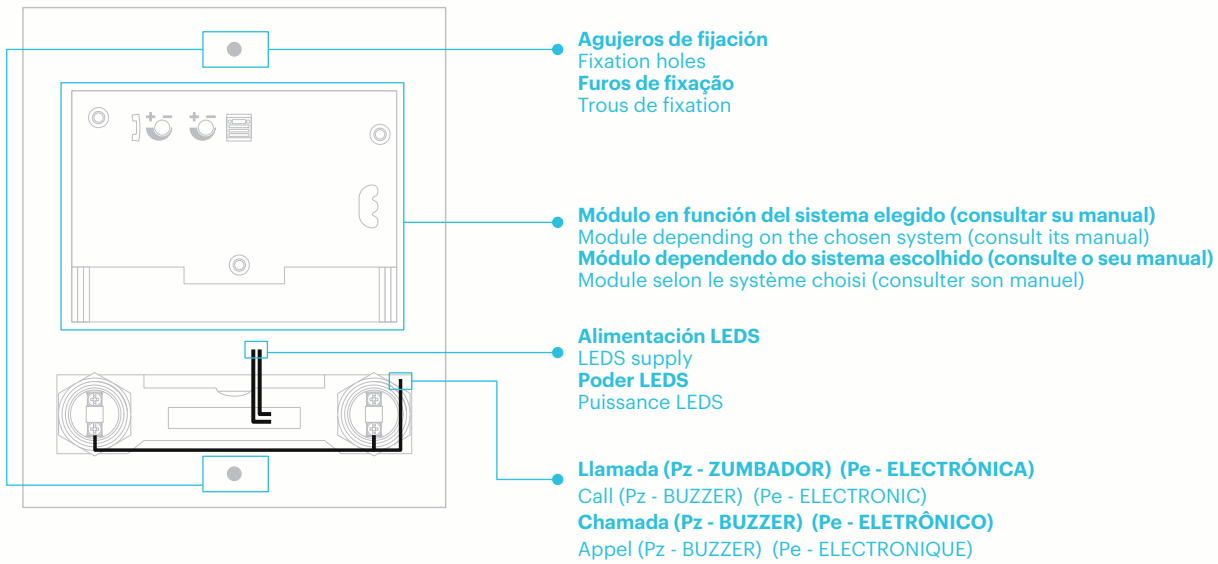

auta

ANALOG

ES Placa Inox, ANALOG AUDIO 1_2 PULSADORES

EN Inox panel, ANALOG AUDIO 1_2 PUSH-BUTTONS

PT Placa Inox, ANALOG AUDIO 1_2 BOTÕES

FR Panneau Inox, ANALOG AUDIO 1_2 BOUTONS

auta

Bringing people together

1

2

Colocar información en el tarjetero

Place information in the cardholder

Coloque as informações no titular do cartão

Placez les informations dans le titulaire de la carte

Nombre	Nombre
Name	Name