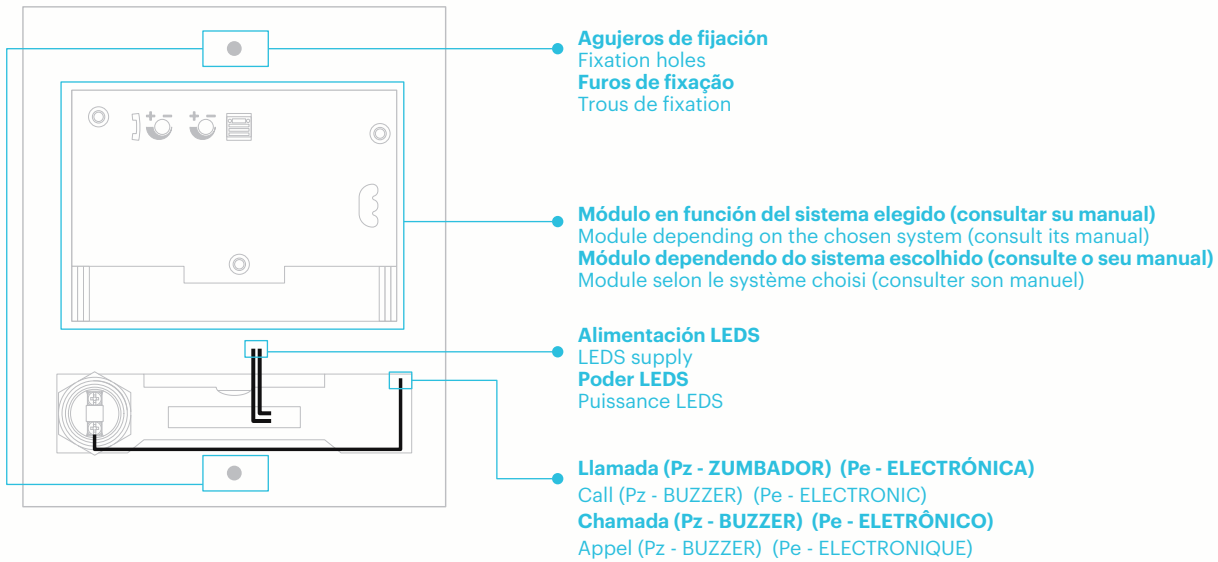

auta

ANALOG

ES Placa Inox, ANALOG AUDIO 1_2 PULSADORES

EN Inox panel, ANALOG AUDIO 1_2 PUSH-BUTTONS

PT Placa Inox, ANALOG AUDIO 1_2 BOTÕES

FR Panneau Inox, ANALOG AUDIO 1_2 BOUTONS

auta

Bringing people together

1

2

Colocar información en el tarjetero

Place information in the cardholder

Coloque as informações no titular do cartão

Placez les informations dans le titulaire de la carte

Nombre	Nombre
Name	Name