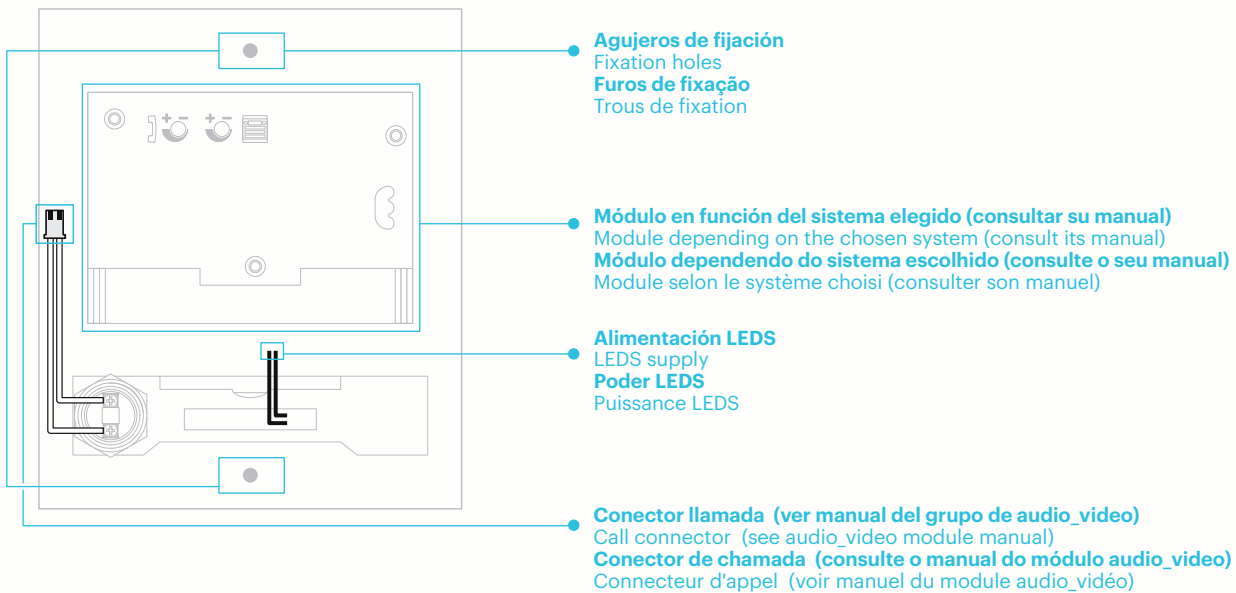

auta

DIGITAL

- ES Placa Inox, DIGITAL VIDEO 1_2 PULSADORES
- EN Inox panel, DIGITAL VIDEO 1_2 PUSH-BUTTONS
- PT Placa Inox, DIGITAIS VIDEO 1_2 BOTÕES
- FR Panneau Inox, DIGITALE VIDEO 1_2 BOUTONS

auta

Bringing people together

1

2

Colocar información en el tarjetero

Place information in the cardholder

Coloque as informações no titular do cartão

Placez les informations dans le titulaire de la carte

1

2