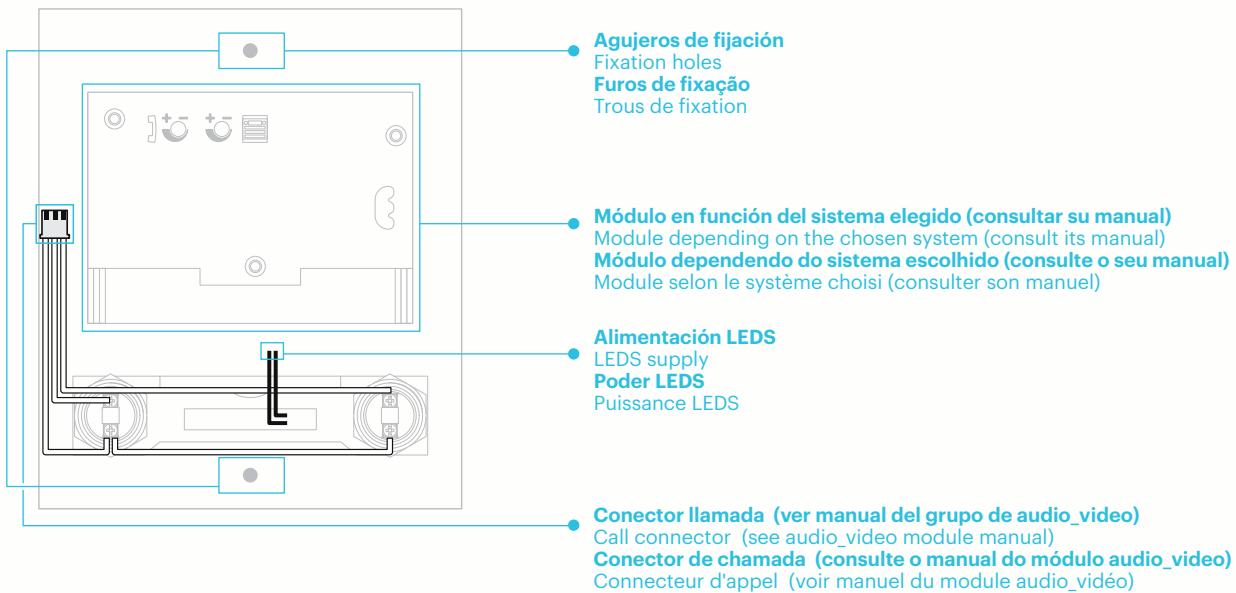

auta

DIGITAL

- ES Placa Inox, DIGITAL VIDEO 1_2 PULSADORES
- EN Inox panel, DIGITAL VIDEO 1_2 PUSH-BUTTONS
- PT Placa Inox, DIGITAIS VIDEO 1_2 BOTÕES
- FR Panneau Inox, DIGITALE VIDEO 1_2 BOUTONS

auta

Bringing people together

1

2

Colocar información en el tarjetero

Place information in the cardholder

Coloque as informações no titular do cartão

Placez les informations dans le titulaire de la carte

1

2