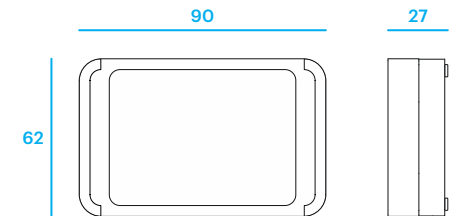

auta

Bringing people together

auta

Bringing people together