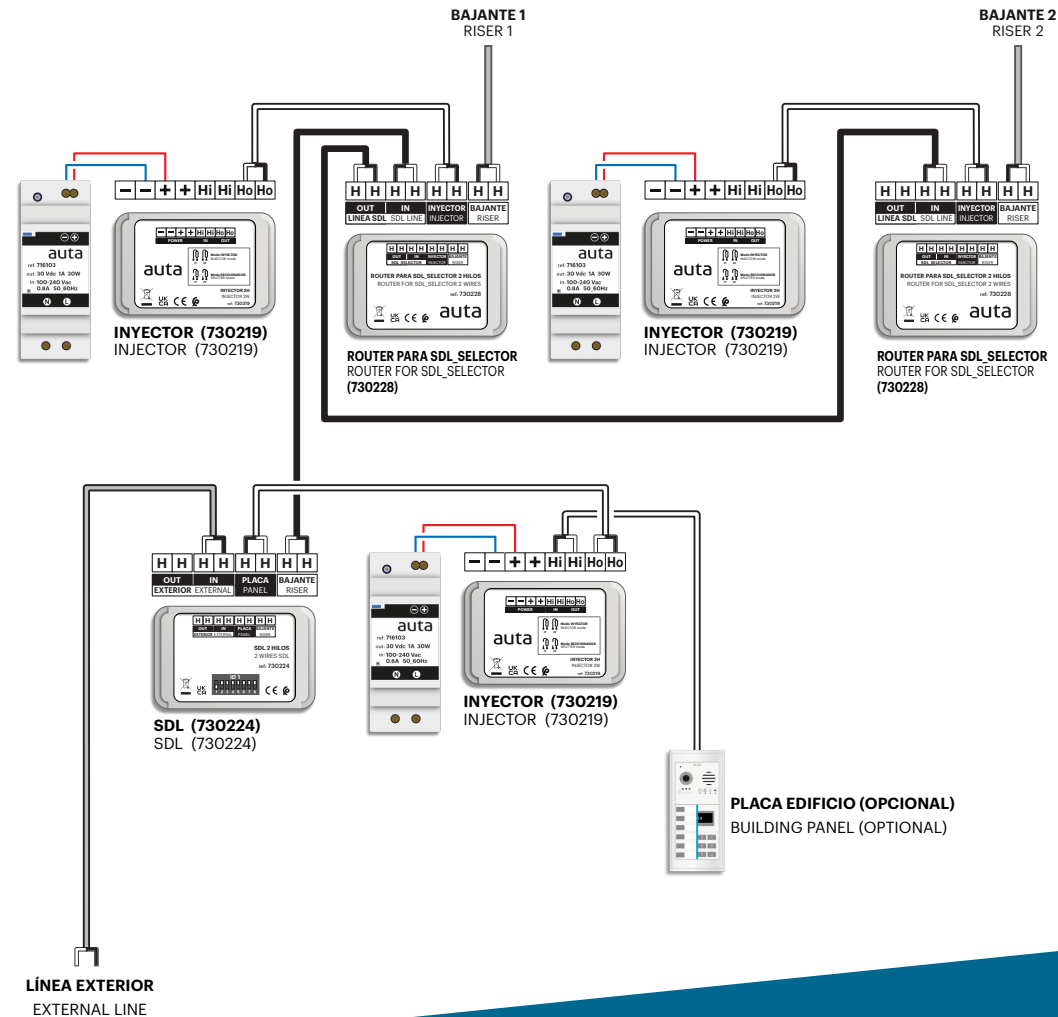

## Descripción Description

<b>LINEA SDL</b> SDL LINE	H	BUS 2H ENTRADA/SALIDA LÍNEA DESDE BAJANTE DE SDL (canal A)	INPUT/OUTPUT LINE FROM RISER OF SDL (channel A)
	H	BUS 2H ENTRADA/SALIDA LÍNEA DESDE BAJANTE DE SDL (canal B)	INPUT/OUTPUT LINE FROM RISER OF SDL (channel B)
<b>BAJANTE</b> RISER	H	BUS 2H SALIDA BAJANTE (canal A)	2W BUS OUTPUT RISER (channel A)
	H	BUS 2H SALIDA BAJANTE (canal B)	2W BUS OUTPUT RISER (channel B)
<b>INYECTOR</b> INJECTOR	H	BUS 2H ENTRADA INYECTOR (canal A)	2W BUS INJECTOR INPUT (channel A)
	H	BUS 2H ENTRADA INYECTOR (canal B)	2W BUS INJECTOR INPUT (channel B)