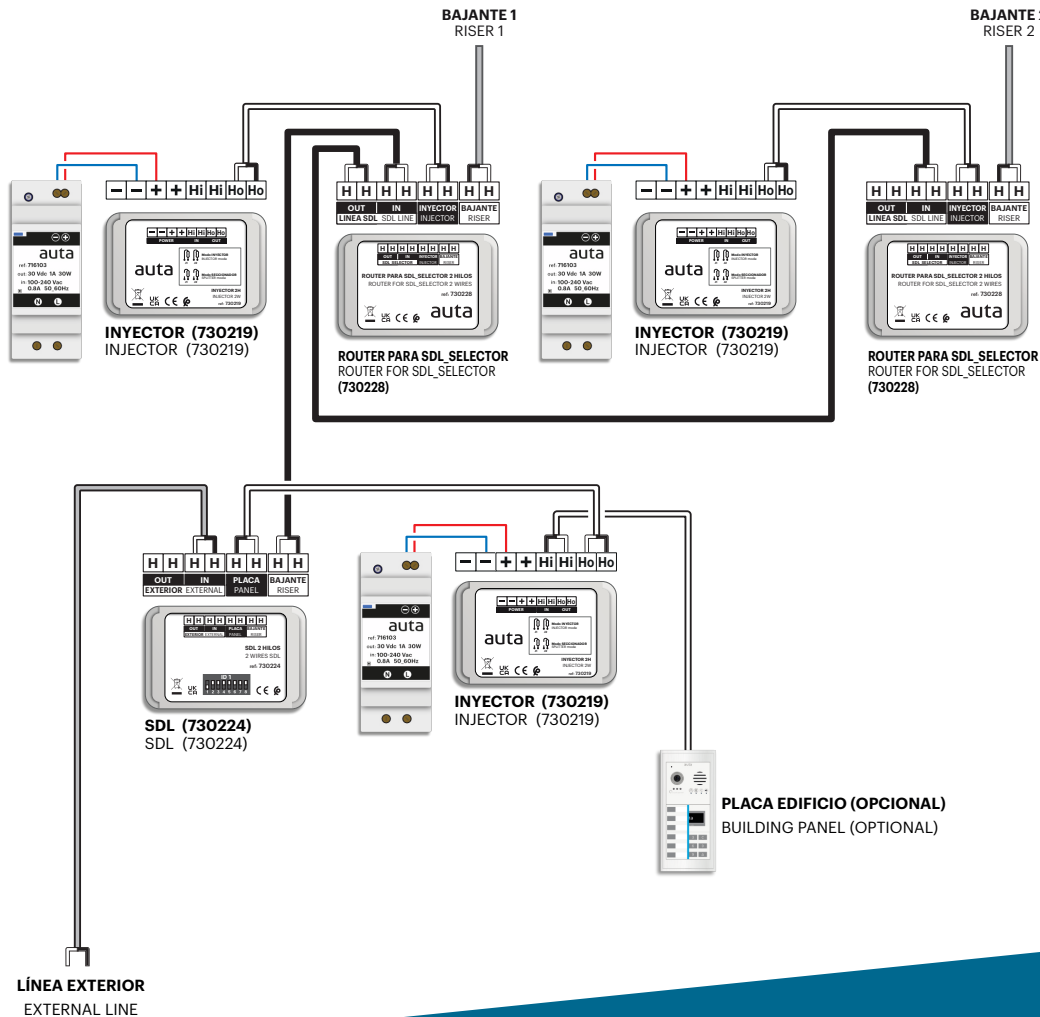

## Descripción Description

<b>LINEA SDL</b> SDL LINE	H	BUS 2H ENTRADA/SALIDA LÍNEA DESDE BAJANTE DE SDL (canal A)	INPUT/OUTPUT LINE FROM RISER OF SDL (channel A)
	H	BUS 2H ENTRADA/SALIDA LÍNEA DESDE BAJANTE DE SDL (canal B)	INPUT/OUTPUT LINE FROM RISER OF SDL (channel B)
<b>BAJANTE</b> RISER	H	BUS 2H SALIDA BAJANTE (canal A)	2W BUS OUTPUT RISER (channel A)
	H	BUS 2H SALIDA BAJANTE (canal B)	2W BUS OUTPUT RISER (channel B)
<b>INYECTOR</b> INJECTOR	H	BUS 2H ENTRADA INYECTOR (canal A)	2W BUS INJECTOR INPUT (channel A)
	H	BUS 2H ENTRADA INYECTOR (canal B)	2W BUS INJECTOR INPUT (channel B)