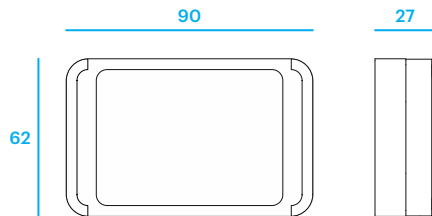

auta

Bringing people together

auta

Bringing people together