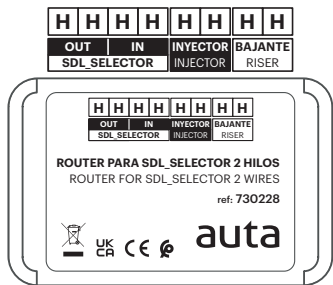

# auta

REF: 730228

ES ROUTER PARA SDL\_SELECTOR 2 HILOS

EN ROUTER FOR SDL\_SELECTOR 2 WIRES