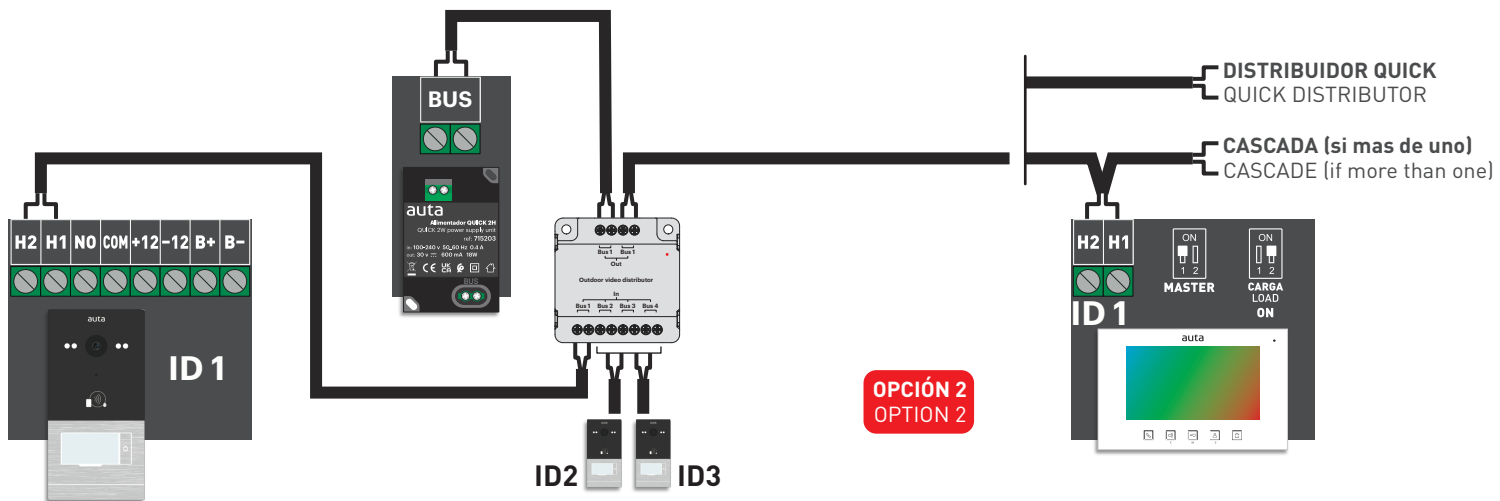

QUICK

2H

REF: 730199

ES SELECTOR QUICK 2H

EN QUICK 2W SELECTOR

auta

Bringing people together

Descripción Description

- **Montaje en superficie**
Surface mounting
- **LED de alimentación**
Supply LED
- **Salida**
Out
- **Control de amplificación**
Amplification control
A1 → x 1
A2 → x 1.2
- **Entrada placa Quick (MÁXIMO 3 PLACAS POR SISTEMA)**
Quick panel input (3 PANELS PER SYSTEM MAXIMUM)

Instalación Installation

CABLE RECOMENDADO
RECOMMENDED WIRE

2 x 0,5 mm TRENZADO
2 x AWG 24 TWISTED

HASTA 150 m
UP TO 150 m

CABLE MÍNIMO RECOMENDADO
MINIMUM RECOMMENDED WIRE

2 x 0,25 mm
2 x AWG 30

HASTA 100 m
UP TO 100 m

CABLE MÁXIMO RECOMENDADO
MAXIMUM WIRE RECOMMENDED

2 x 2,5 mm
2 x AWG 10

HASTA 150 m
UP TO 150 m