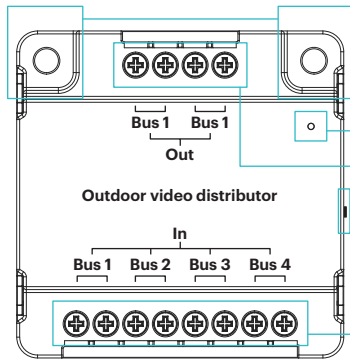

- **Montaje en superficie**
Surface mounting
- **LED de alimentación**
Supply LED
- **Salida**
Out
- **Control de amplificación**
Amplification control
A1 → x 1
A2 → x 1.2
- **Entrada placa Quick (MÁXIMO 3 PLACAS POR SISTEMA)**
Quick panel input (3 PANELS PER SYSTEM MAXIMUM)

Instalación Installation

CABLE RECOMENDADO
RECOMMENDED WIRE

2 x 0,5 mm TRENZADO
2 x AWG 24 TWISTED

HASTA 150 m
UP TO 150 m

CABLE MÍNIMO RECOMENDADO
MINIMUM RECOMMENDED WIRE

2 x 0,25 mm
2 x AWG 30

HASTA 100 m
UP TO 100 m

CABLE MÁXIMO RECOMENDADO
MAXIMUM WIRE RECOMMENDED

2 x 2,5 mm
2 x AWG 10

HASTA 150 m
UP TO 150 m