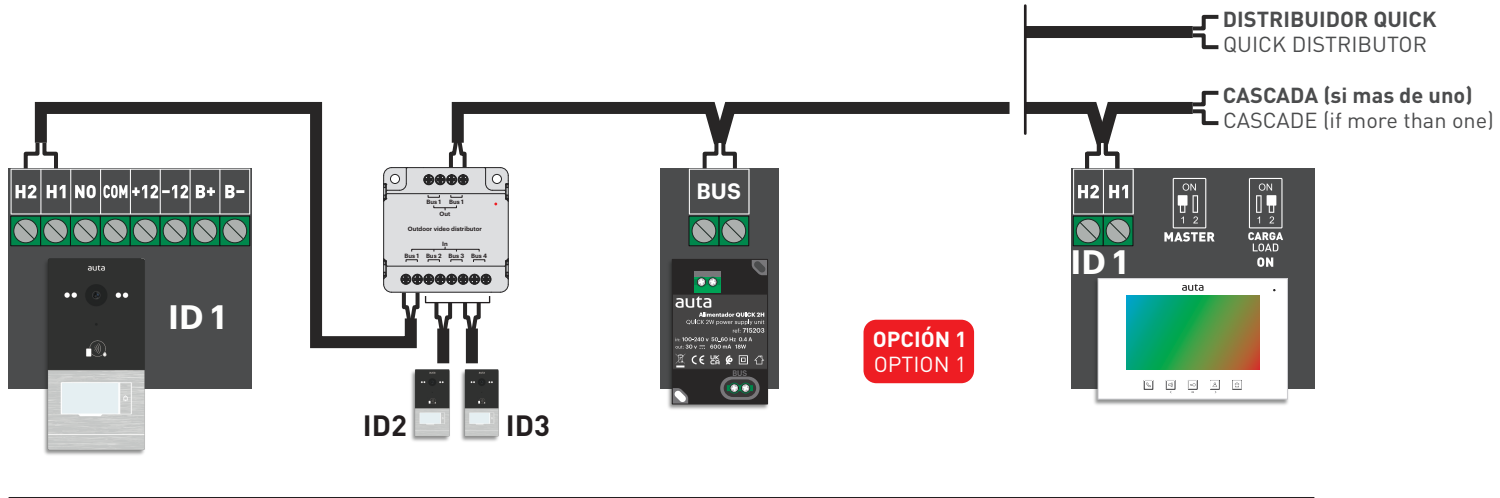

QUICK

2H

REF: 730199

ES SELECTOR QUICK 2H

EN QUICK 2W SELECTOR

auta

Bringing people together

Descripción Description

- **Montaje en superficie**
Surface mounting
- **LED de alimentación**
Supply LED
- **Salida**
Out
- **Control de amplificación**
Amplification control
A1 → x 1
A2 → x 1.2
- **Entrada placa Quick (MÁXIMO 3 PLACAS POR SISTEMA)**
Quick panel input (3 PANELS PER SYSTEM MAXIMUM)

Instalación Installation

CABLE RECOMENDADO
RECOMMENDED WIRE

2 x 0,5 mm TRENZADO
2 x AWG 24 TWISTED

HASTA 150 m
UP TO 150 m

CABLE MÍNIMO RECOMENDADO
MINIMUM RECOMMENDED WIRE

2 x 0,25 mm
2 x AWG 30

HASTA 100 m
UP TO 100 m

CABLE MÁXIMO RECOMENDADO
MAXIMUM WIRE RECOMMENDED

2 x 2,5 mm
2 x AWG 10

HASTA 150 m
UP TO 150 m