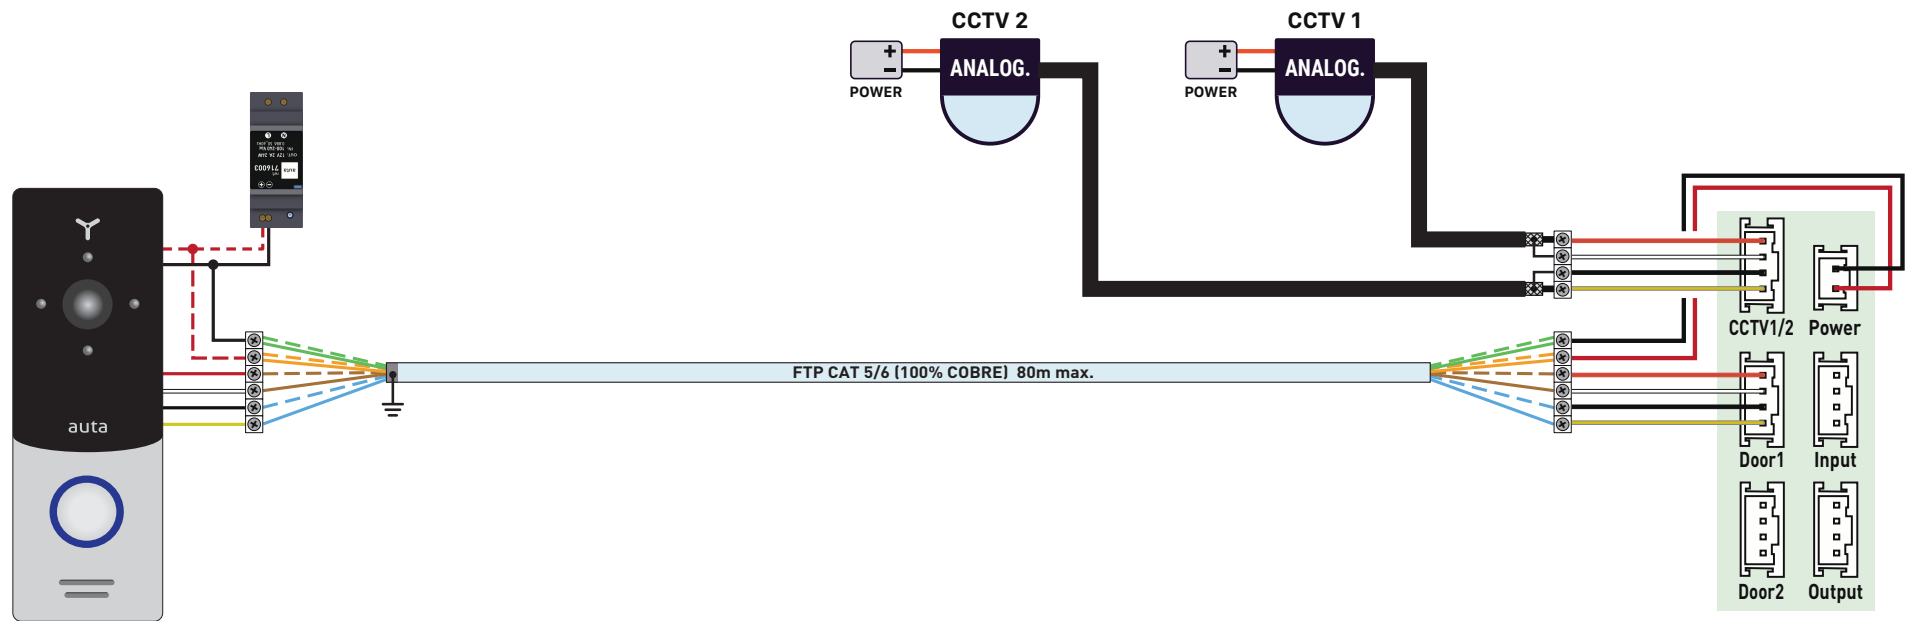

660001

751001

guía rápida 

fast guide 

guia rápido 

guide rapide 

-  Conexión CCTV
-  CCTV connection
-  Conexão CCTV
-  Connexion CCTV

ES

Se podrán colocar hasta **2** cámaras CCTV, siempre en formato ANALÓGICO.
El monitor que se designe como "Principal" tendrá las conexiones de las cámaras CCTV.

EN

The system allow to connect up to **2** CCTV cameras, always connected as ANALOG format.
The monitor designed as "Master" will have the connections of the CCTV cameras

PT

O sistema permite conectar até **2** câmeras de CCTV, sempre conectadas no formato ANALOG.
O monitor projetado como "Mestre" terá as conexões das câmeras de CCTV.

FR

Le système permet de connecter jusqu'à **2** caméras de vidéosurveillance, toujours connectées au format ANALOG.
Le moniteur conçu comme "Maître" aura les connexions des caméras de vidéosurveillance