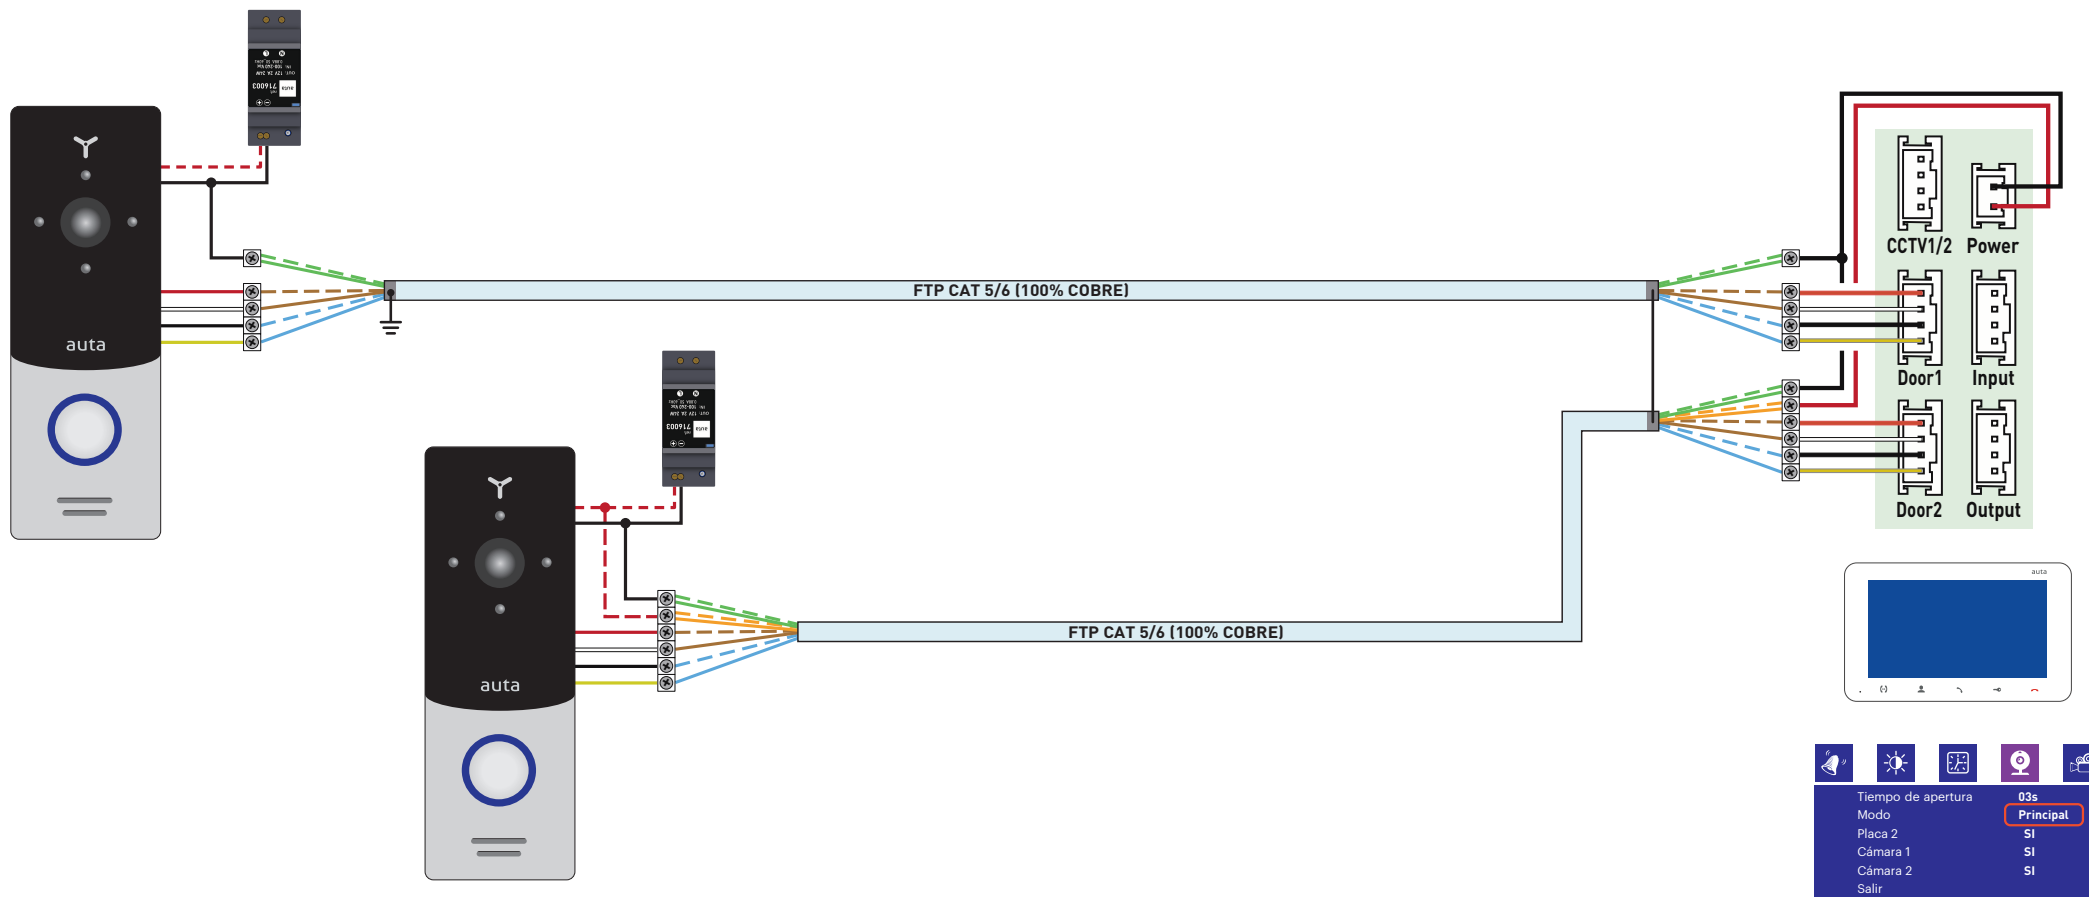

auta

660001

751001

guía rápida

fast guide

guia rápido

guide rapide

- ES Conexión multi-placa
- EN Multi-panel connection
- PT Conexão multi-placa
- FR Connexion multi-plaque

80m max.

ES

Se podrán colocar hasta **2** placas por sistema

El monitor que se designe como "Principal" tendrá las conexiones de placas.

EN

The system allow to connect up to **2** panels per system.

The monitor designated as "Master" will have the connections of the panels

PT

O sistema permite conectar até **2** painéis por sistema.

O monitor designado como "Mestre" terá as conexões dos painéis.

FR

Le système permet de connecter jusqu'à **2** panneaux par système.

Le moniteur désigné comme "Maître" aura les connexions des panneaux.