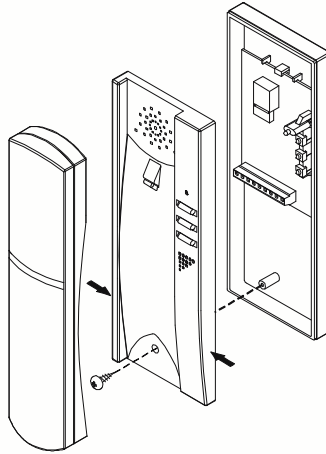

Montaje Mounting

Montagem Montage