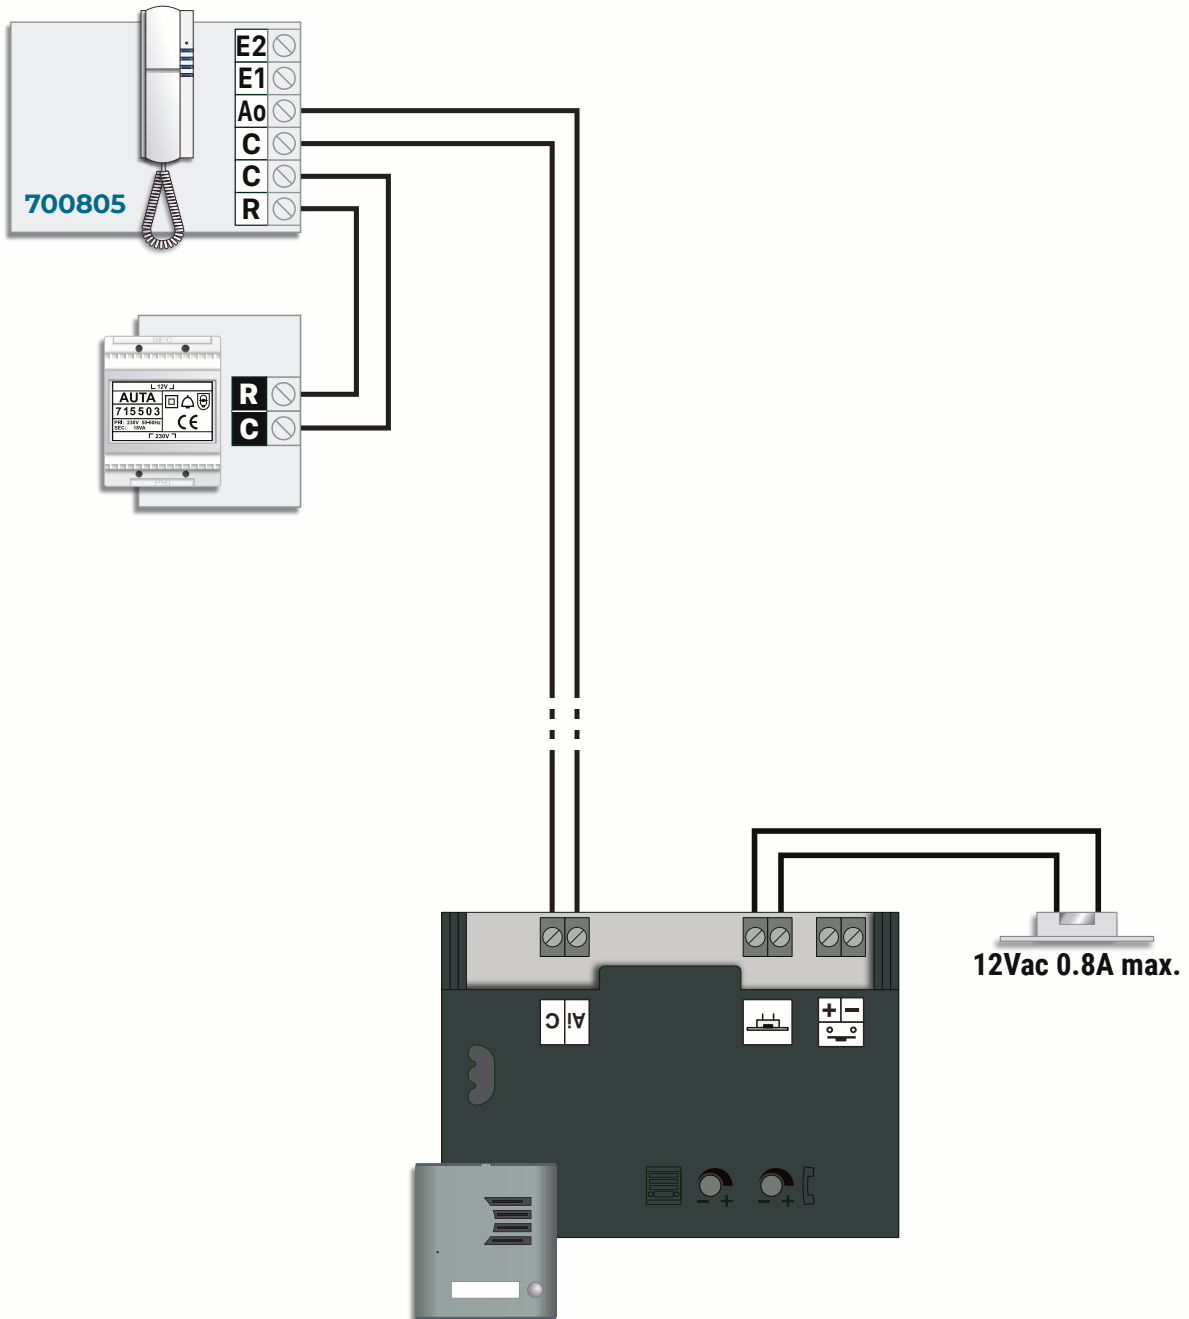

2HT analog phone. It can be installed in a 2-wire Auta system. It incorporates door opening and status LED for call.

Descrição Description

Telefone analógico 2HT. Pode ser instalado em sistema Auta de 2 fios. Incorpora abertura de porta e LED de status para chamada.

Téléphone analogique 2HT. Il peut être installé dans un système Auta à 2 fils. Il incorpore l'ouverture de porte et la LED d'état pour l'appel.

Características Features

Características Características

Conexiones Connections Conexões Connexions

Montaje Mounting

Montagem Montage

Instalación Installation

Instalação L'installation

ELEMENTOS UNITS	ATF-12 (715503)
 LLAMADA SIMULTANEA SIMULTANEOUS CALL	1 principal (700805) 1 main (700805)
	3 extensión (700905) 3 extension (700905)

SECCIONES WIRING SECTIONS	HASTA 100m UP TO 100m
C Ao	2 mm AWG15
12 Vac	1 mm AWG17

EL CABLEADO NO DEBE PASAR CERCA DE LA LINEA ELÉCTRICA
WIRING MUST NOT BE RUN CLOSE TO THE ELECTRICAL LINE