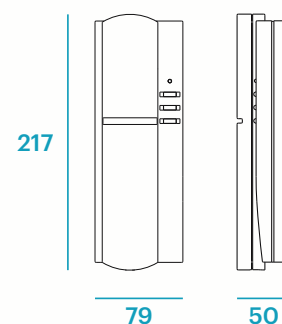

Características Características

Conexiones Connections Conexões Connexions

R	Alimentación 12 Vca	Supply 12 Vac	Alimentação 12 Vca	Alimentation 12 Vca
C	Alimentación 12 Vca	Supply 12 Vac	Alimentação 12 Vca	Alimentation 12 Vca
C	Común	Common	Comum	Commun
Ao	Audio	Audio	Áudio	Audio
E1	Teléfono EXTENSIÓN (700905)	EXTENSION phone (700905)	Telefone EXTENSÃO (700905)	Téléphone EXTENSION (700905)
E2	Teléfono EXTENSIÓN (700905)	EXTENSION phone (700905)	Telefone EXTENSÃO (700905)	Téléphone EXTENSION (700905)