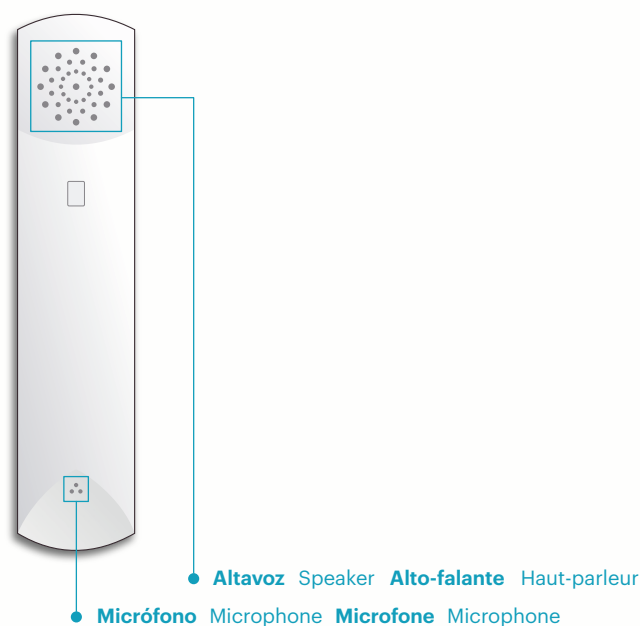

auta

ANALOG

REF. 700805

- ES** Teléfono COMPACT 2HT
- EN** COMPACT 2HT telephone
- PT** Telefone COMPACT 2HT
- FR** Téléphone COMPACT 2HT

auta

Bringing people together

Descripción Description

Teléfono analógico 2HT. Permite ser instalado en sistema Auta 2 hilos. Incorpora apertura de puerta y LED de estado para llamada.

2HT analog phone. It can be installed in a 2-wire Auta system. It incorporates door opening and status LED for call.

Descrição Description

Telefone analógico 2HT. Pode ser instalado em sistema Auta de 2 fios. Incorpora abertura de porta e LED de status para chamada.

Téléphone analogique 2HT. Il peut être installé dans un système Auta à 2 fils. Il incorpore l'ouverture de porte et la LED d'état pour l'appel.

Características Features

Características Características

Conexiones Connections Conexões Connexions