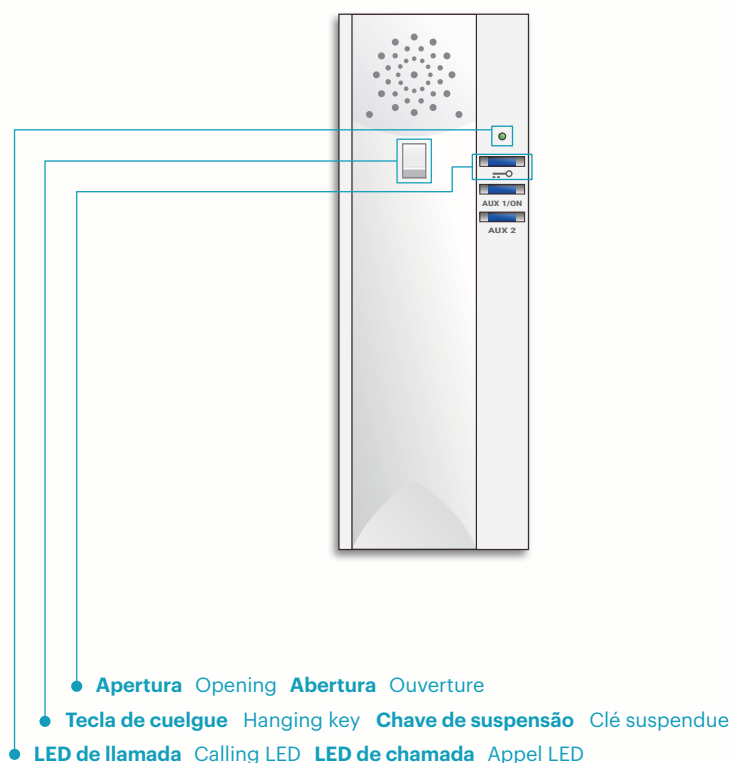

auta

ANALOG

REF. 700805

- ES** Teléfono COMPACT 2HT
- EN** COMPACT 2HT telephone
- PT** Telefone COMPACT 2HT
- FR** Téléphone COMPACT 2HT

auta

Bringing people together

Descripción Description

Teléfono analógico 2HT. Permite ser instalado en sistema Auta 2 hilos. Incorpora apertura de puerta y LED de estado para llamada.

2HT analog phone. It can be installed in a 2-wire Auta system. It incorporates door opening and status LED for call.

Descrição Description

Telefone analógico 2HT. Pode ser instalado em sistema Auta de 2 fios. Incorpora abertura de porta e LED de status para chamada.

Téléphone analogique 2HT. Il peut être installé dans un système Auta à 2 fils. Il incorpore l'ouverture de porte et la LED d'état pour l'appel.

Características Features

Características Características

Conexiones Connections Conexões Connexions