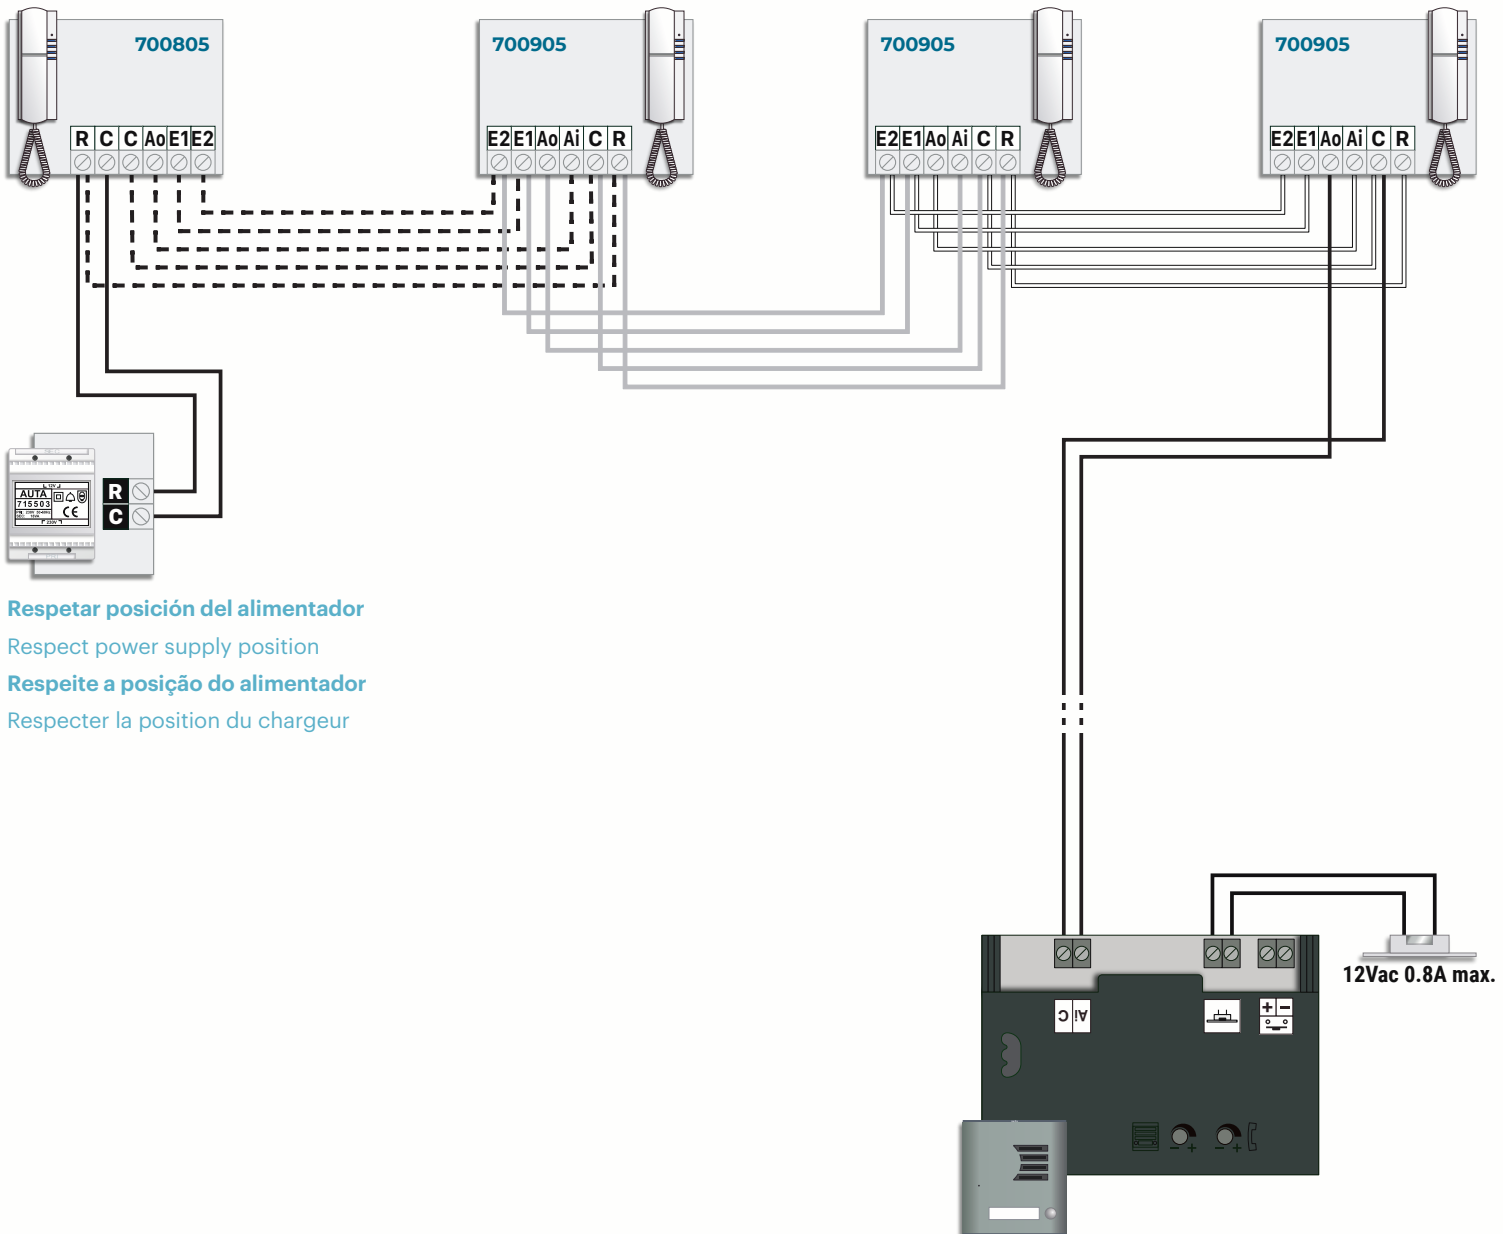

Instalación Installation

Instalação L'installation