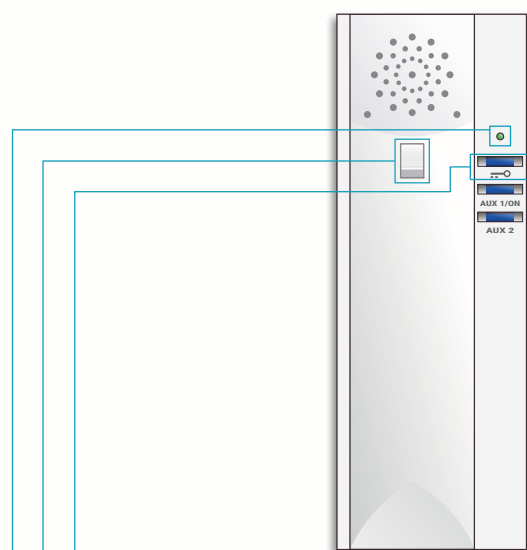

## Descripción Description

Teléfono analógico 2HTE. Permite ser instalado como secundario en un sistema Auta 2 hilos. Incorpora apertura de puerta y LED de estado para llamada.

2HTE analog telephone. It can be installed as a secondary in a 2-wire Auta system. It incorporates door opening and status LED for call.

## Características Features

- **Apertura** Opening **Abertura** Ouverture
- **Tecla de cuelgue** Hanging key **Chave de suspensão** Clé suspendue
- **LED de llamada** Calling LED **LED de chamada** Appel LED

## Descrição Description

Telefone analógico 2HTE. Pode ser instalado como secundário em um sistema Auta de 2 fios. Incorpora abertura de porta e LED de status para chamada.

Téléphone analogique 2HTE. Il peut être installé comme secondaire dans un système Auta à 2 fils. Il incorpore l'ouverture de porte et la LED d'état pour l'appel.