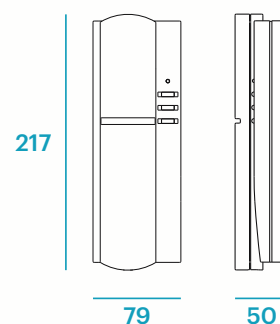

Descripción Description

Teléfono analógico 2HTE. Permite ser instalado como secundario en un sistema Auta 2 hilos. Incorpora apertura de puerta y LED de estado para llamada.

2HTE analog telephone. It can be installed as a secondary in a 2-wire Auta system. It incorporates door opening and status LED for call.

Características Features

- **Apertura** Opening **Abertura** Ouverture
- **Tecla de cuelgue** Hanging key **Chave de suspensão** Clé suspendue
- **LED de llamada** Calling LED **LED de chamada** Appel LED

Conexiones Connections Conexões Connexions

R	Alimentación 12 Vca	Supply 12 Vac	Alimentação 12 Vca	Alimentation 12 Vca
C	Alimentación 12 Vca	Supply 12 Vac	Alimentação 12 Vca	Alimentation 12 Vca
Ai	Audio	Audio	Áudio	Audio
Ao	Audio	Audio	Áudio	Audio
E1	Teléfono EXTENSIÓN (700905)	EXTENSION phone (700905)	Telefone EXTENSÃO (700905)	Téléphone EXTENSION (700905)
E2	Teléfono EXTENSIÓN (700905)	EXTENSION phone (700905)	Telefone EXTENSÃO (700905)	Téléphone EXTENSION (700905)

Descrição Description

Telefone analógico 2HTE. Pode ser instalado como secundário em um sistema Auta de 2 fios. Incorpora abertura de porta e LED de status para chamada.

Téléphone analogique 2HTE. Il peut être installé comme secondaire dans un système Auta à 2 fils. Il incorpore l'ouverture de porte et la LED d'état pour l'appel.

Características Características

- **Altavoz** Speaker **Alto-falante** Haut-parleur
- **Micrófono** Microphone **Microfone** Microphone