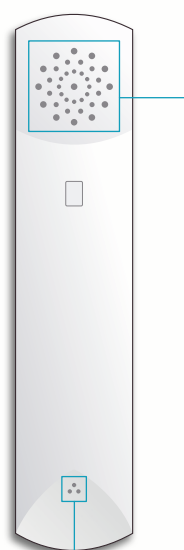

## Descripción Description

Teléfono analógico 2HTE. Permite ser instalado como secundario en un sistema Auta 2 hilos. Incorpora apertura de puerta y LED de estado para llamada.

2HTE analog telephone. It can be installed as a secondary in a 2-wire Auta system. It incorporates door opening and status LED for call.

### Conexiones Connections Conexões Connexions

<b>R</b>	<b>Alimentación</b> 12 Vca	Supply 12 Vac	<b>Alimentação</b> 12 Vca	Alimentation 12 Vca
<b>C</b>	<b>Alimentación</b> 12 Vca	Supply 12 Vac	<b>Alimentação</b> 12 Vca	Alimentation 12 Vca
<b>Ai</b>	<b>Audio</b>	Audio	<b>Áudio</b>	Audio
<b>Ao</b>	<b>Audio</b>	Audio	<b>Áudio</b>	Audio
<b>E1</b>	<b>Teléfono EXTENSIÓN (700905)</b>	EXTENSION phone (700905)	<b>Telefone EXTENSÃO (700905)</b>	Téléphone EXTENSION (700905)
<b>E2</b>	<b>Teléfono EXTENSIÓN (700905)</b>	EXTENSION phone (700905)	<b>Telefone EXTENSÃO (700905)</b>	Téléphone EXTENSION (700905)

## Descrição Description

Telefone analógico 2HTE. Pode ser instalado como secundário em um sistema Auta de 2 fios. Incorpora abertura de porta e LED de status para chamada.

Téléphone analogique 2HTE. Il peut être installé comme secondaire dans un système Auta à 2 fils. Il incorpore l'ouverture de porte et la LED d'état pour l'appel.

## Características Características

- **Altavoz** Speaker **Alto-falante** Haut-parleur
- **Micrófono** Microphone **Microfone** Microphone