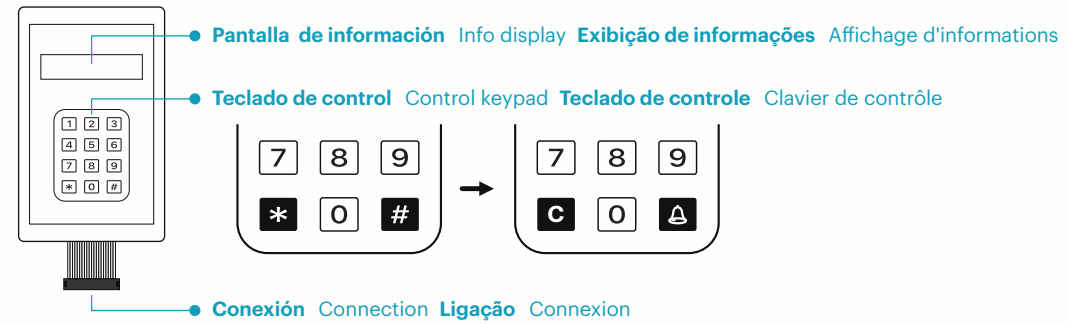

Características Features

Teclado DIGITAL MINI universal. Compatible con cualquier módulo de control Auta digital.

Universal DIGITAL MINI keyboard. Compatible with any digital Auta module of control.