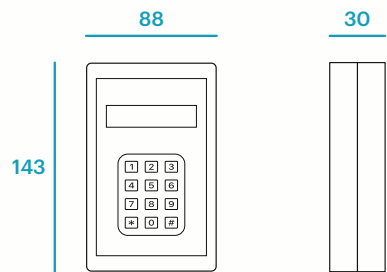

Universal DIGITAL MINI keyboard. Compatible with any digital Auta module of control.

Dimensiones Dimensions Dimensões Dimensions

Conexión Connection Ligação Connexion

- 1 Desconectar alimentación**
Disconnect power
Desconecte a energia
Coupez l'alimentation
- 2 Conectar teclado**
Connect keypad
Conectar teclado
Connecter le clavier
- 3 Conectar alimentación**
Connect power
Conecte a energia
Connectez l'alimentation