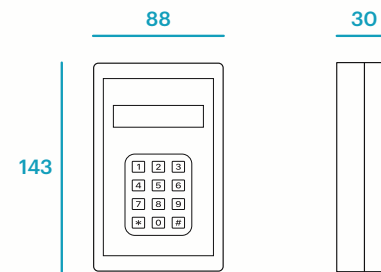

Características Features

Teclado DIGITAL MINI universal. Compatible con cualquier módulo de control Auta digital.

Universal DIGITAL MINI keyboard. Compatible with any digital Auta module of control.

Dimensiones Dimensions Dimensões Dimensions