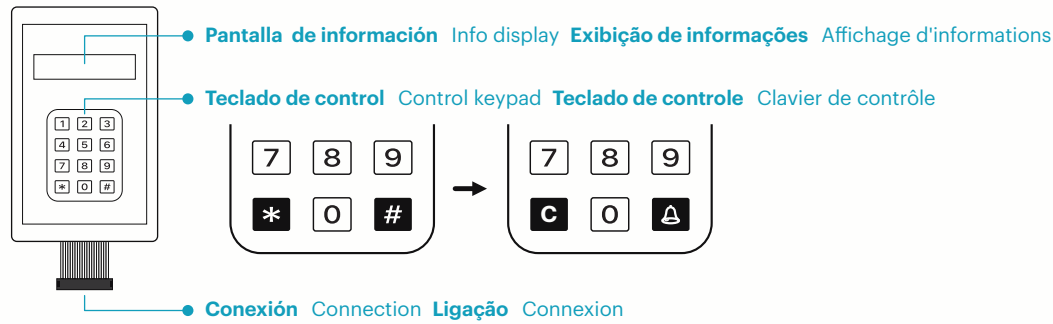

Características Features

Teclado DIGITAL MINI universal. Compatible con cualquier módulo de control Auta digital.

Universal DIGITAL MINI keyboard. Compatible with any digital Auta module of control.