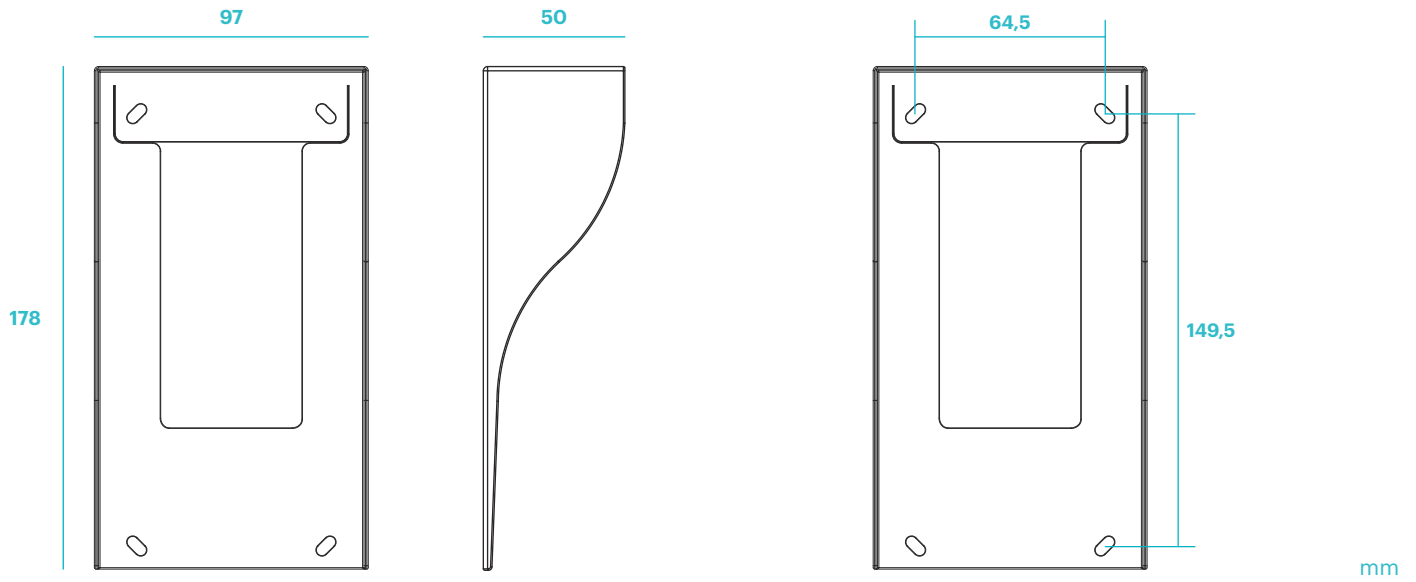

QUICK

2H

REF: 730216

ES VISERA QUICK 2H

EN QUICK 2W RAIN SHIELD

auta

Bringing people together

Descripción Description